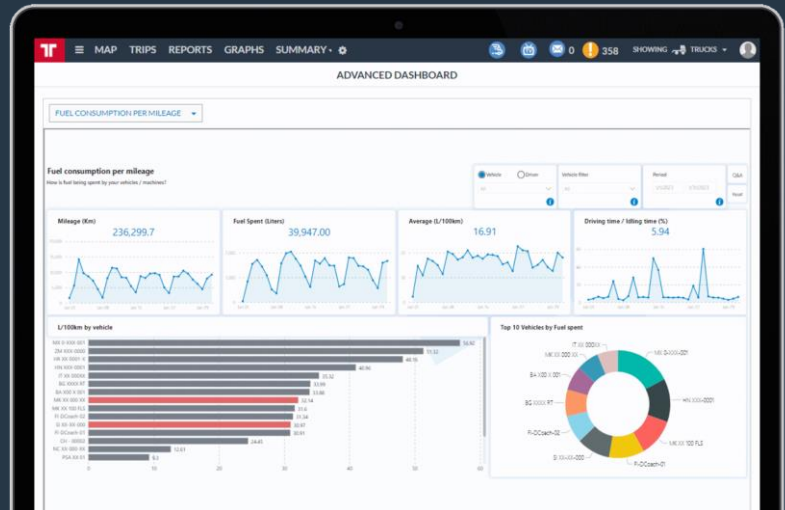

Προηγμένος Πίνακας εργαλείων

Αποκτήστε όλους τους βασικούς δείκτες επιδόσεων (KPI) στόλου που χρειάζεστε για την αποτελεσματική λειτουργία της επιχείρησής σας.

Ο προηγμένος πίνακας εργαλείων της Frotcom σας παρέχει πληροφορίες σχετικά με τους κύριους δείκτες απόδοσης του στόλου σας, μέσω ενός ολοκληρωμένου συνόλου χαρτών, χαρτών και μετρήσεων.

Η Frotcom συγκεντρώνει συνεχώς δεδομένα σχετικά με την απόδοση του στόλου σας. Τώρα μπορείτε να έχετε νόημα όλων αυτών των δεδομένων με μια ματιά.

Ο προηγμένος πίνακας ελέγχου τοποθετεί τη δύναμη της Business Intelligence στα χέρια σας και σας επιτρέπει να δείτε τα δεδομένα του στόλου σας.

Θα έχετε πρόσβαση σε πολλούς πίνακες ελέγχου, εστιάζοντας στην εξοικονόμηση κόστους, την παραγωγικότητα και την αποδοτικότητα.

Θα μπορείτε να δείτε πώς οι βασικοί σας δείκτες απόδοσης εξελίσσονται εγκαίρως, επιτρέποντας να εστιάσετε σε εκείνους που πρέπει να βελτιωθούν.

Κύρια χαρακτηριστικά

- Υπάρχουν διάφορες καρτέλες του πίνακα ελέγχου που είναι διαθέσιμες για να εξετάσετε πολλαπλούς δείκτες KPIs σχετικά με την απόδοση του στόλου σας.
- Είστε σε θέση να δείτε και να ασκηθείτε στο KPIs.
- Οι δείκτες KPI επικεντρώνονται στους συναγερμούς, το κόστος, τον χρόνο οδήγησης, την κατανάλωση καυσίμου, την κατανάλωση καυσίμου σε σύγκριση με τη βαθμολογία οδήγησης, τα στοιχεία σύνδεσης, τα διανυθέντα χιλιόμετρα και το φόρτο εργασίας.
- Περισσότεροι δείκτες KPI προστίθενται συχνά στο Προηγμένος πίνακας εργαλείων.
- Τραβήξτε κάνοντας κλικ σε μια ενιαία οντότητα (για παράδειγμα ένα όχημα) για να δείτε μόνο πληροφορίες σχετικά με αυτήν την οντότητα.