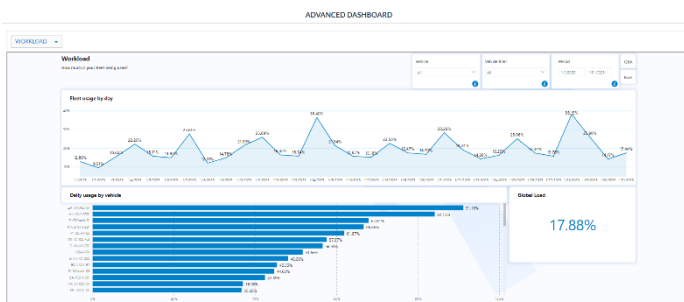

Για παράδειγμα, αν κάνετε κλικ σε έναν τύπο συναγερμού, ο πίνακας ελέγχου θα φιλτράρει όλες τις πληροφορίες που εμφανίζονται ως συγκεκριμένες για τον συγκεκριμένο τύπο συναγερμού. Εάν κάνετε κλικ σε ένα όχημα πατώντας ταυτόχρονα το πλήκτρο CTRL, ο πίνακας οργάνων ΔΕΝ θα ξεχάσει τον επιλεγμένο τύπο συναγερμού και θα εμφανίσει πληροφορίες μόνο για το συγκεκριμένο συναγερμό που αντιστοιχεί στο επιλεγμένο όχημα.

Με άλλα λόγια, όταν χρησιμοποιείτε το συνδυασμό συνδυασμών CTRL +, πραγματοποιείτε διαλογή πληροφοριών, χωρίς να αποεπιλέξετε το προηγούμενο φίλτρο. Χρησιμοποιήστε το κουμπί RESET για να διαγράψετε όλα τα φίλτρα ταυτόχρονα.

Κύρια χαρακτηριστικά

- Υπάρχουν διάφορες καρτέλες του πίνακα ελέγχου που είναι διαθέσιμες για να εξετάσετε πολλαπλούς δείκτες KPIs σχετικά με την απόδοση του στόλου σας.
- Είστε σε θέση να δείτε και να ασκηθείτε στο KPIs.
- Οι δείκτες KPI επικεντρώνονται στους συναγερμούς, το κόστος, τον χρόνο οδήγησης, την κατανάλωση καυσίμου, την κατανάλωση καυσίμου σε σύγκριση με τη βαθμολογία οδήγησης, τα στοιχεία σύνδεσης, τα διανυθέντα χιλιόμετρα και το φόρτο εργασίας.
- Περισσότεροι δείκτες KPI προστίθενται συχνά στο Προηγμένος πίνακας εργαλείων.
- Τραβήξτε κάνοντας κλικ σε μια ενιαία οντότητα (για παράδειγμα ένα όχημα) για να δείτε μόνο πληροφορίες σχετικά με αυτήν την οντότητα.

Το φόρτο εργασίας του στόλου σας

Άλλα σχετικά χαρακτηριστικά που μπορεί να σας ενδιαφέρουν

- Διαχείριση κόστους
- Ανάλυση συμπεριφοράς οδήγησης
- Διαχείριση καυσίμων
- Frotcom TV
- Διαχείριση πολλαπλών στόλων
- Παρακολούθηση του χρόνου οδήγησης

Η έξυπνη
διαχείριση στόλου
για την εταιρία σας.

WWW.FROT.COM.COM

FROTCOM®
INTELLIGENT FLEETS