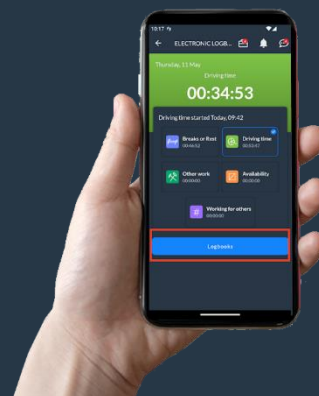

# Electronic Logbook

Asigura-te ca respecti reglementarile.

Un supliment in Driver App care inregistreaza timpii de condus pentru cazurile cand lipseste tahograful.

*Evita amenzile prin inregistrarea timpilor de condus si activitate in cadrul legislatiei prezente.*

## Cum te ajutam

Electronic Logbook de la Frotcom, modul optional in Driver App, simplifica inregistrarea si pastrarea timpilor de condus, in conformitate cu legislatia in vigoare,

- Urmareste toate activitatile soferului in locatiile vizitate
- Inregistreaza timpul si locul de start/finish al perioadei de munca zilnica
- Furnizeaza datele producatorului aplicatiei de logbook, angajatorului si ale soferului
- Pastreaza datele in Frotcom Data Center timp de 5 ani
- Furnizeaza informatiile inregistrate in timp real
- Exporta datele autoritatilor

Electronic Logbook are o interfata intuitiva permitand soferului schimbarea manuala a Status sau automata la detectarea inceputului/sfarsitului unei curse.

Aplicatia ofera un timer vizibil pentru fiecare Status. In plus, soferul poate verifica istoricul zilelor precedente.