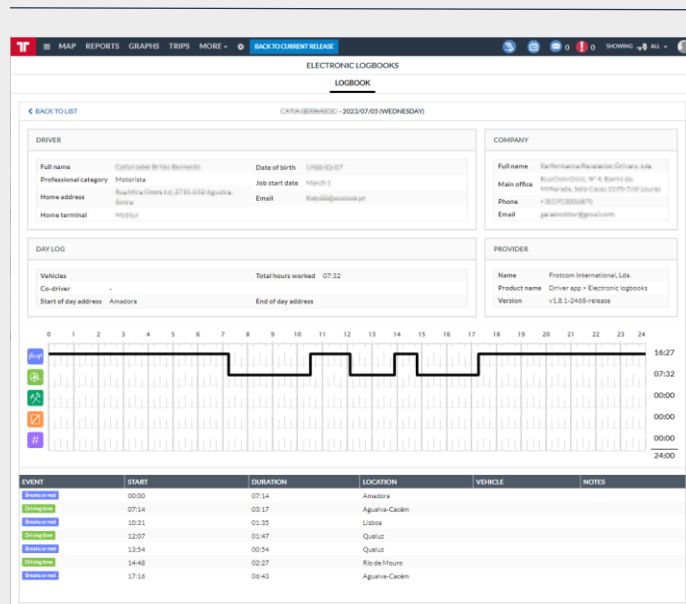

“Frotcom Electronic logbook a transformat managementul flotei noastre, simplificand sarcinile soferului in respectarea reglementarilor, aducand mai multa precizie operatiunilor noastre”.

Cum Functioneaza

In Driver App de la Frotcom, soferii gasesc informatii despre timpii de condus, scorul Stil Conduc, trimit mesaje si formulare companiei, primesc destinatii si ordine de lucru.

Acum ei pot inregistra si timpii de condus/munca, respectand regulamentul.

Electronic Logbook are o interfata intuitiva permitand soferului schimbarea manuala a Status sau automata la detectarea inceputului/sfarsitului unei curse.

Aplicatia ofera un timer vizibil pentru fiecare Status. In plus, soferul poate verifica istoricul zilelor precedente.

Dispecerul flotei are acces complet la toate activitatile, prezentate intr-un raport cuprinzator.

Daca vrei sa utilizezi Electronic Logbook, solicita Partenerului Certificat Frotcom activarea acestui serviciu si cere Soferilor sa-si instaleze Frotcom Driver App in telefoanele* Ior.* smartphone con sistema operativo Android versione 5.0 o successiva.

* smartphone cu Android versiunea 5.0 sau mai noua

Diagrama Electronic Logbook