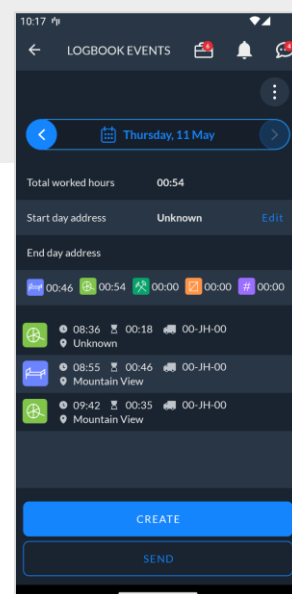

Caracteristici Principale

- Inregistreaza activitatile soferului, respectand legislatia portugheza
- Prezinta datele soferului, angajatorului si ale Frotcom Romania, ca furnizor al solutiei
- Sincronizeaza toate informatiile inregistrate cu Frotcom Data Center
- Vizibilitate completa si raportare activitati sofer pentru Dispecer