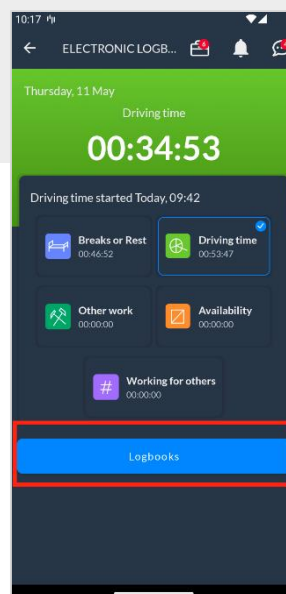

Caracteristici Principale

- Inregistreaza activitatile soferului, respectand legislatia portugheza
- Prezinta datele soferului, angajatorului si ale Frotcom Romania, ca furnizor al solutiei
- Sincronizeaza toate informatiile inregistrate cu Frotcom Data Center
- Vizibilitate completa si raportare activitati sofer pentru Dispecer