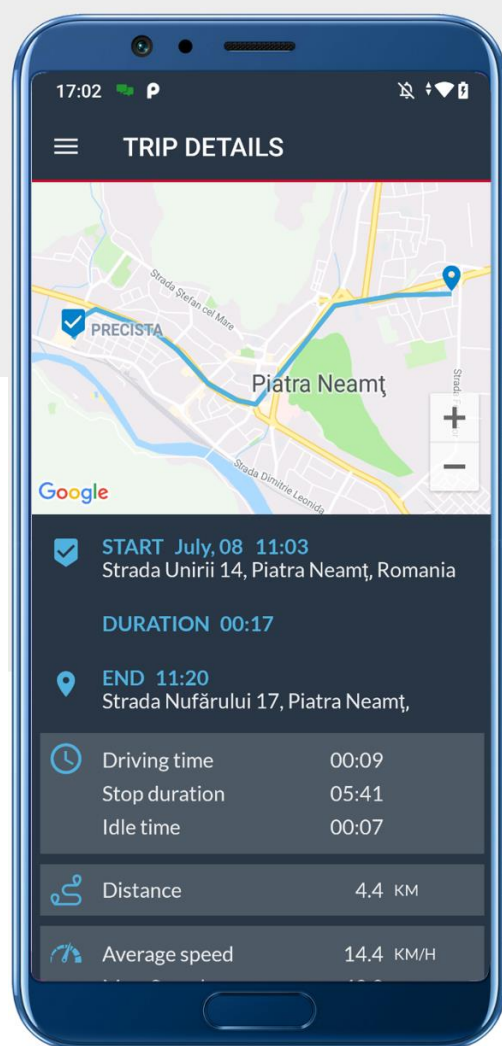

Apoi, ei vor primi in telefon un SMS cu user si cod, necesare inregistrarii initiale. In final, soferii isi vor stabili parola proprie de acces.

Aplicatia este simpla si usor de folosit. Automat va accesa datele si le va prezenta sub forma unor harti, grafice si liste.

Aplicatia necesita accesul la internet. Consumul de date mobile este foarte mic.

Aplicatia necesita accesul la internet. Consumul de date mobile este foarte mic.

Caracteristici principale

- Selecteaza vehicule si remorci
- Informatii despre rutele parcurse:
 - Rute si distante
 - Plecare si sosire, durata
 - Timp condus, timp stationare si timp asteptare
 - Viteza medie si maxima
 - RPM maxim
 - Consum combustibil
- Creeaza o locatie in Frotcom dupa pozitia ta curenta
- Timpi de condus, Odihna zilnica normala si redusa, Pauze si Amplitudine (conform EC 561)
- Electronic logbook
- Stil condus
- Activare/dezactivare Cursa privata
- Conversatii - optiune pentru soferi sa comunice cu Firma, Departamente, Segmente si alti Soferi
- Selecteaza Vehicule si remorci
- Formulare generice - Soferii pot trimite, salva si verifica Formulare Generice schimbate cu
- Compania
- Jobs - Fleet Managers pot trimite soferilor ordine de deplasare, serviciu sau incarcari, functie de activitatea companiei
- Formulare sarcini - formulare asociate diferitelor sarcini