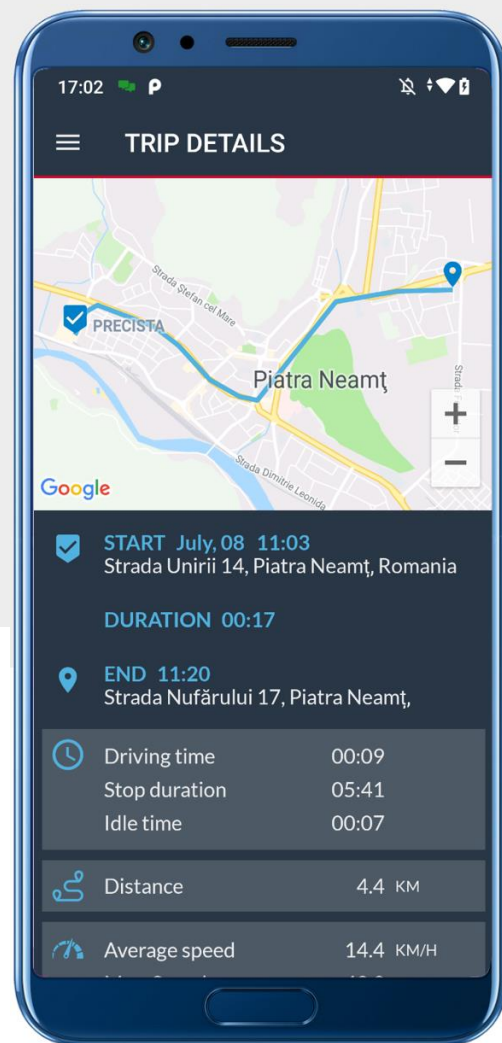

Σημείωση: Η εφαρμογή οδήγησης απαιτεί τη χρήση δεδομένων κινητής τηλεφωνίας. Παρόλο που η κατανάλωση είναι χαμηλή, βεβαιωθείτε ότι οι οδηγοί σας χρησιμοποιούν ένα σχέδιο δεδομένων της εταιρείας ή ενημερώνονται για το πιθανό πρόσθετο κόστος με τις επικοινωνίες.

Κύρια χαρακτηριστικά

- Επιλέξτε Οχήματα και Περιουσιακά Στοιχεία
- Πληροφορίες για εκτελούμενα ταξίδια:
  - Διαδρομή και απόσταση
  - Χρόνοι έναρξης και λήξης, διάρκεια
  - Χρόνος οδήγησης, διάρκεια διακοπής και χρόνος ρελαντί
  - Μέση και μέγιστη ταχύτητα
  - Μέγιστο RPM
  - Κατανάλωση καυσίμου (εάν υπάρχει)
- Δημιουργήστε ένα μέρος στο Frotcom με βάση την τρέχουσα τοποθεσία σας
- Χρόνοι οδήγησης, περιοδικές και μειωμένες περιόδους ημερήσιας ανάπαυσης, διαλείμματα και εύρος (βάσει EC 561)
- Ηλεκτρονικό Ημερολόγιο
- Εξέλιξη βαθμολογίας οδήγησης
- Ενεργοποίηση / απενεργοποίηση λειτουργίας απορρήτου
- Συνομιλίες - επιλογή επικοινωνίας των οδηγών με το Γραφείο, τα Τμήματα και άλλους Οδηγούς
- Γενικές φόρμες - Οι οδηγοί μπορούν να στέλνουν, να αποθηκεύουν και να ελέγχουν γενικές φόρμες που ανταλλάσσονται με το γραφείο.
- Εργασίες - Οι Διαχειριστές Στόλου μπορούν να στείλουν στους οδηγούς εργασίες παραγγελιών, υπηρεσιών ή φορτίων, ανάλογα με τη δραστηριότητα της επιχείρησής σας
- Φόρμες κοθηκόντων - φόρμες που σχετίζονται με συγκεκριμένα καθήκοντα.

Άλλα σχετικά χαρακτηριστικά που μπορεί να σας ενδιαφέρουν

- Αυτόματη αναγνώριση οδηγού
- Ανάλυση οδηγικής συμπεριφοράς
- Διαχείριση καυσίμου
- Διαχείριση εργατικού δυναμικού
- Ενσωματωμένο σύστημα πλοήγησης
- Παρακολούθηση του χρόνου οδήγησης
- Επικοινωνία με τους οδηγούς μέσω μηνυμάτων κειμένου

Η έξυπνη
διαχείριση στόλου
για την εταιρία σας.

WWW.FROT.COM.COM

FROTCOM®
INTELLIGENT FLEETS