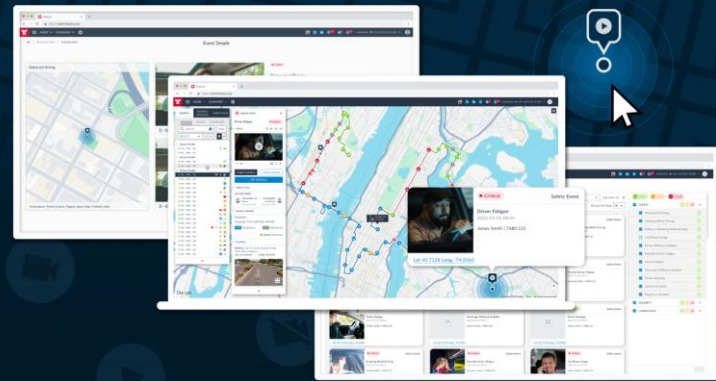

Πώς μπορούμε να βοηθήσουμε

Η διαχείριση ενός στόλου συνοδεύεται από προκλήσεις, από την παρακολούθηση της συμπεριφοράς οδήγησης έως τη μείωση των κινδύνων ατυχημάτων και του λειτουργικού κόστους.

Η λύση Βιντεο-τηλεματικής της Frotcom απλοποιεί αυτή τη δουλειά συνδυάζοντας τις Queclink CV200 ή Lytx AI-12 dashcams με τη μονάδα GPS εντοπισμού της Frotcom.

Η κάμερα καταγράφει επικίνδυνη συμπεριφορά οδήγησης — όπως χρήση κινητού τηλεφώνου ή κάπνισμα — και καταγράφει βίντεο όταν ενεργοποιούνται τα συμβάντα. Η μονάδα GPS συσχετίζει αυτά τα συμβάντα με δεδομένα οδήγησης, και τα καταγεγραμμένα βίντεο ανεβαίνουν με ασφάλεια σε διακομιστές cloud. Οι διαχειριστές στόλου μπορούν να έχουν πρόσβαση και να αναθεωρήσουν το υλικό στην πλατφόρμα της Frotcom για να παρακολουθούν την απόδοση των οδηγών, να ανταποκρίνονται σε περιστατικά και να βελτιώσουν την ασφάλεια του στόλου.

Πως λειτουργεί

Το σύστημα Βίντεο-τηλεματικής της Frotcom συλλέγει και επεξεργάζεται δεδομένα βίντεο ως εξής:

1. Ανίχνευση Γεγονότων & Εγγραφή

- Η κάμερα ταμπλό εντοπίζει επικίνδυνα περιστατικά (π.χ. αποσπασμένη οδήγηση, χρήση κινητού τηλεφώνου ή κάπνισμα κατά την οδήγηση).
- Η μονάδα εντοπισμού της Frotcom εντοπίζει τα δικά της γεγονότα Οδηγικής Συμπεριφοράς και ζητά το αντίστοιχο υλικό από την κάμερα.

Κύρια χαρακτηριστικά

- Ενσωμάτωση γεγονότων: προβάλετε κατηγοριοποιημένα πλάνα βίντεο και λεπτομέρειες γεγονότων μέσα στην Frotcom.
- Ανάκτηση αποσπασμάτων βίντεο διάρκειας 10 δευτερολέπτων από οποιοδήποτε σημείο της διαδρομής ενός οχήματος.
- Πρόσβαση σε πλάνα βίντεο συνδεδεμένα με συγκεκριμένα γεγονότα Οδηγικής Συμπεριφοράς απευθείας από τη σελίδα Οδηγική Συμπεριφορά.