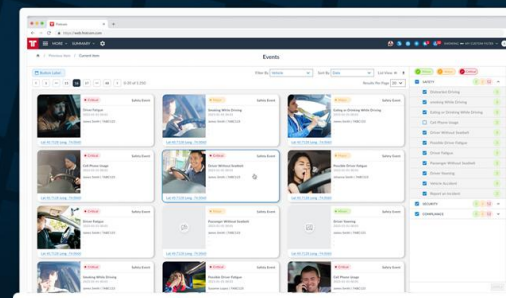

Πως λειτουργεί

Το σύστημα Βίντεο-τηλεματικής της Frotcom συλλέγει και επεξεργάζεται δεδομένα βίντεο ως εξής:

1. Ανίχνευση Γεγονότων & Εγγραφή

- Η κάμερα ταμπλό εντοπίζει επικίνδυνα περιστατικά (π.χ. αποσπασμένη οδήγηση, χρήση κινητού τηλεφώνου ή κάπνισμα κατά την οδήγηση).
- Η μονάδα εντοπισμού της Frotcom εντοπίζει τα δικά της γεγονότα Οδηγικής Συμπεριφοράς και ζητά το αντίστοιχο υλικό από την κάμερα.

Κύρια χαρακτηριστικά

- Ενσωμάτωση γεγονότων: προβάλετε κατηγοριοποιημένα πλάνα βίντεο και λεπτομέρειες γεγονότων μέσα στην Frotcom.
- Ανάκτηση αποσπασμάτων βίντεο διάρκειας 10 δευτερολέπτων από οποιοδήποτε σημείο της διαδρομής ενός οχήματος.
- Πρόσβαση σε πλάνα βίντεο συνδεδεμένα με συγκεκριμένα γεγονότα Οδηγικής Συμπεριφοράς απευθείας από τη σελίδα Οδηγική Συμπεριφορά.