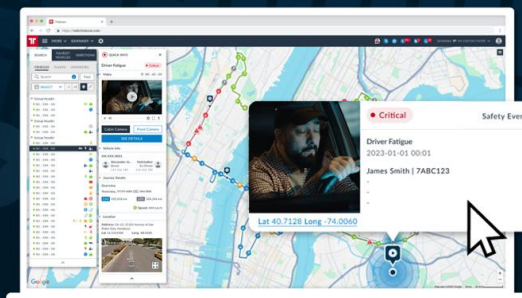

“Πριν από τη λύση Τηλεματικής με Βίντεο της Frotcom, οι αναφορές ατυχημάτων βασίζονταν σε υποθέσεις. Τώρα, με πληροφορίες τεκμηριωμένες από βίντεο, έχουμε σαφείς αποδείξεις για να προστατεύσουμε τους οδηγούς μας, να επιλύουμε διαφωνίες πιο γρήγορα και να βελτιώνουμε την ασφάλεια σε όλο τον στόλο μας.”

Πως λειτουργεί

Το σύστημα Βίντεο-τηλεματικής της Frotcom συλλέγει και επεξεργάζεται δεδομένα βίντεο ως εξής:

1. Ανίχνευση Γεγονότων & Εγγραφή

1. Η κάμερα ταμπλό εντοπίζει επικίνδυνα περιστατικά (π.χ. αποσπασμένη οδήγηση, χρήση κινητού τηλεφώνου ή κάπνισμα κατά την οδήγηση).
2. Η μονάδα εντοπισμού της Frotcom εντοπίζει τα δικά της γεγονότα Οδηγικής Συμπεριφοράς και ζητά το αντίστοιχο υλικό από την κάμερα.

2. Μετάδοση Βίντεο & Δεδομένων

Το καταγεγραμμένο βίντεο μεταδίδεται από την πλατφόρμα της Frotcom, κατόπιν ζήτησης..

3. Πρόσβαση σε πληροφορίες στην Frotcom

Μπορείτε να προβάλετε τα καταγεγραμμένα γεγονότα στη διεπαφή Βίντεο-τηλεματικής της Frotcom..

Κύρια χαρακτηριστικά

- Ενσωμάτωση γεγονότων: προβάλετε κατηγοριοποιημένα πλάνα βίντεο και λεπτομέρειες γεγονότων μέσα στην Frotcom.
- Ανάκτηση αποσπασμάτων βίντεο διάρκειας 10 δευτερολέπτων από οποιοδήποτε σημείο της διαδρομής ενός οχήματος.
- Πρόσβαση σε πλάνα βίντεο συνδεδεμένα με συγκεκριμένα γεγονότα Οδηγικής Συμπεριφοράς απευθείας από τη σελίδα Οδηγική Συμπεριφορά.

Άλλα σχετικά χαρακτηριστικά που μπορεί να σας ενδιαφέρουν

- Συναγερμοί
- Ανάλυση οδηγικής συμπεριφοράς
- Διαχείριση εργατικού δυναμικού
- Εκπαίδευση οδηγού
- Αναφορές
- Σχεδιασμός και παρακολούθηση διαδρομής

ΕΞΥΠΝΗ
ΔΙΑΧΕΙΡΙΣΗ ΣΤΟΛΟΥ
ΓΙΑ ΤΗΝ ΕΤΑΙΡΙΑ ΣΑΣ.

WWW.FROTCOM.COM

FROTCOM®
INTELLIGENT FLEETS