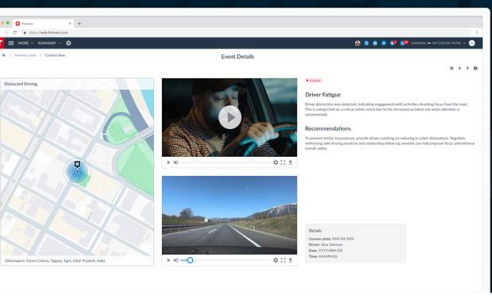

“Πριν από τη λύση Τηλεματικής με Βίντεο της Frotcom, οι αναφορές ατυχημάτων βασίζονταν σε υποθέσεις. Τώρα, με πληροφορίες τεκμηριωμένες από βίντεο, έχουμε σαφείς αποδείξεις για να προστατεύσουμε τους οδηγούς μας, να επιλύουμε διαφωνίες πιο γρήγορα και να βελτιώνουμε την ασφάλεια σε όλο τον στόλο μας.”

Πως λειτουργεί

Το σύστημα Βίντεο-τηλεματικής της Frotcom συλλέγει και επεξεργάζεται δεδομένα βίντεο ως εξής:

1. Ανίχνευση Γεγονότων & Εγγραφή

1. Η κάμερα ταμπλό εντοπίζει επικίνδυνα περιστατικά (π.χ. αποσπασμένη οδήγηση, χρήση κινητού τηλεφώνου ή κάπνισμα κατά την οδήγηση).
2. Η μονάδα εντοπισμού της Frotcom εντοπίζει τα δικά της γεγονότα Οδηγικής Συμπεριφοράς και ζητά το αντίστοιχο υλικό από την κάμερα.

2. Μετάδοση Βίντεο & Δεδομένων

Το καταγεγραμμένο βίντεο μεταδίδεται από την πλατφόρμα της Frotcom, κατόπιν ζήτησης..

3. Πρόσβαση σε πληροφορίες στην Frotcom

Μπορείτε να προβάλετε τα καταγεγραμμένα γεγονότα στη διεπαφή Βίντεο-τηλεματικής της Frotcom..

Κύρια χαρακτηριστικά

- Ενσωμάτωση γεγονότων: προβάλετε κατηγοριοποιημένα πλάνα βίντεο και λεπτομέρειες γεγονότων μέσα στην Frotcom.
- Ανάκτηση αποσπασμάτων βίντεο διάρκειας 10 δευτερολέπτων από οποιοδήποτε σημείο της διαδρομής ενός οχήματος.
- Πρόσβαση σε πλάνα βίντεο συνδεδεμένα με συγκεκριμένα γεγονότα Οδηγικής Συμπεριφοράς απευθείας από τη σελίδα Οδηγική Συμπεριφορά.

Άλλα σχετικά χαρακτηριστικά που μπορεί να σας ενδιαφέρουν

- Συναγερμοί
- Ανάλυση οδηγικής συμπεριφοράς
- Διαχείριση εργατικού δυναμικού
- Εκπαίδευση οδηγού
- Αναφορές
- Σχεδιασμός και παρακολούθηση διαδρομής

ΕΞΥΠΝΗ
ΔΙΑΧΕΙΡΙΣΗ ΣΤΟΛΟΥ
ΓΙΑ ΤΗΝ ΕΤΑΙΡΙΑ ΣΑΣ.

WWW.FROTCOM.COM

FROTCOM®
INTELLIGENT FLEETS