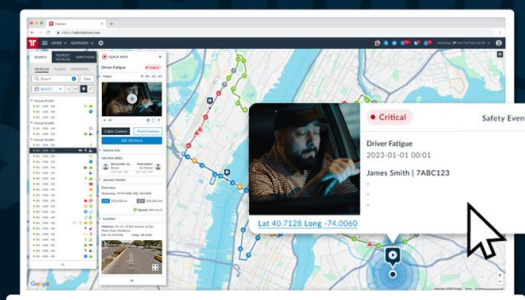

“Para zgjidhjes së Telematikës me Video të Frotcom, raportet e aksidenteve ishin një lojë e hamendësimeve. Tani, me informacione të mbështetura në video, kemi dëshmi të qarta për të mbrojtur shoferët tanë, për të zgjidhur mosmarrëveshjet më shpejt dhe për të përmirësuar sigurinë në të gjithë flotën tonë.”

Si punon

Sistemi i Telematikës me Video të Frotcom mbledh dhe përpunon të dhënat video si vijon:

1. Zbulimi dhe Regjistrimi i Ngjarjeve

1. Kamera në bord zbulon ngjarje me rrezik (p.sh., drejtim i shpërqendruar, përdorim celulari, apo pirje duhani gjatë drejtimit).
2. Njësia e gjurmimit të Frotcom zbulon ngjarjet e sjelljes së drejtimit dhe kërkon pamjet përkatëse nga kamera.

2. Transmetimi i Videos dhe të Dhënave

Videoja e regjistruar transmetohet në platformën e Frotcom sipas kërkesës.

3. Qasja në Informacione në Frotcom

Mund të rishikoni ngjarjet e regjistruara në ndërfaqen e Telematikës me Video të Frotcom.

Karakteristikat Kryesore

- Integrimi i Ngjarjeve: Shikoni pamje video të kategorizuara dhe detaje të ngjarjeve brenda Frotcom.
- Merrni klip video 10 sekondësh nga çdo pikë përgjatë rrugës së automjetit.
- Qasuni direkt në pamjet video të lidhura me ngjarje specifike të sjelljes së drejtimit nga faqja e Sjelljes së Drejtimit.

Karakteristika të tjera të ngjashme që mund të keni interesim

- Analizat e sjelljes të vozitjes
- Menaxhimi i fuqisë punëtore
- Trajnimi i shoferit
- Planifikimi dhe monitorimi rrugor
- Raportet
- Alarme

MENAXHIM
INTELEGJENT I FLOTËS
PËR KOMPANINË TUAJ.

WWW.FROTCOM.COM

FROTCOM®
INTELLIGENT FLEETS