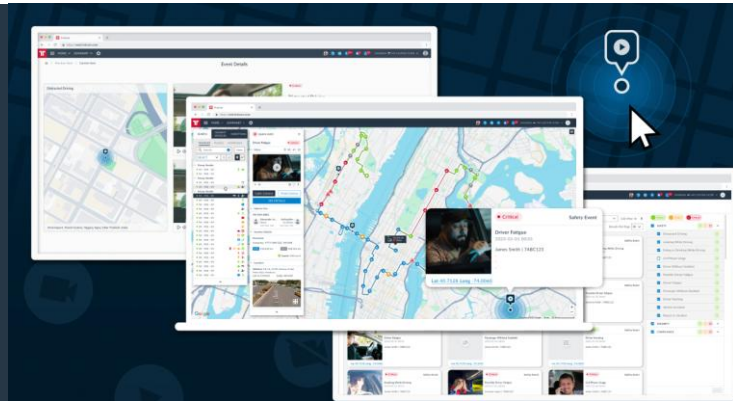

# Telematikë me video

Rritja e Sigurisë dhe Efiçencës Operative me Zgjidhjen me Video të Frotcom.

Zgjidhja e Telematikës me Video e Frotcom u ofron menaxherëve të flotës pamje video në kohë reale mbi sjelljen në drejtim, duke mundësuar masa parandaluese për siguri dhe menaxhim efikas të incidenteve.

Menaxherët e flotës shpesh hasin vështirësi të kuptojnë se çfarë ndodh me të vërtetë në rrugë.

Telematika me Video e Frotcom siguron vizibilitet në kohë reale mbi sjelljen e shoferit. Kamerat AI-12 në bord zbulojnë veprime të rrezikshme si drejtimi i shpërqendruar dhe lodhja, duke alarmuar menjëherë shoferët dhe menaxherët. Me këto informacione, mund të trajnoheni shoferët, të reduktoni aksidentet dhe të ulni kostot.

Kamera në bord zbulojnë sjellje të rrezikshme gjatë drejtimit – si përdorimi i celularit ose pirja e duhanit – dhe regjistrojnë pamje video kur ndodhin ngjarje të caktuara. Njësia GPS lidh këto ngjarje me të dhënat e drejtimit, ndërsa videot e regjistruara ngarkohen në mënyrë të sigurt në serverë cloud. Menaxherët e flotës mund të kenë akses dhe të rishikojnë pamjet në platformën e Frotcom për të monitoruar performancën e shoferëve, për t'u përgjigjur ndaj incidenteve dhe për të përmirësuar sigurinë e flotës.

## Karakteristikat Kryesore

- Integrimi i Ngjarjeve: Shikoni pamje video të kategorizuara dhe detaje të ngjarjeve brenda Frotcom.
- Merrni klip video 10 sekondësh nga çdo pikë përgjatë rrugës së automjetit.
- Qasuni direkt në pamjet video të lidhura me ngjarje specifike të sjelljes së drejtimit nga faqja e Sjelljes së Drejtimit.