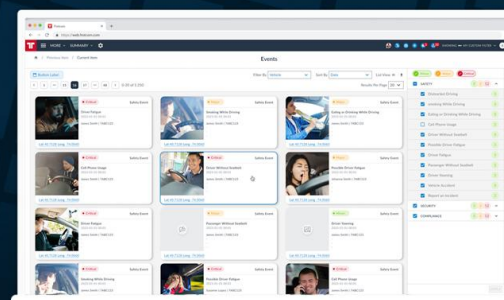

### 1. Zbulimi dhe Regjistrimi i Ngjarjeve

- Kamera në bord zbulon ngjarje me rrezik (p.sh., drejtim i shpërqendruar, përdorim celulari, apo pirje duhani gjatë drejtimit).
- Njësia e gjurmimit të Frotcom zbulon ngjarjet e sjelljes së drejtimit dhe kërkon pamjet përkatëse nga kamera.

## Karakteristikat Kryesore

- Integrimi i Ngjarjeve: Shikoni pamje video të kategorizuara dhe detaje të ngjarjeve brenda Frotcom.
- Merrni klip video 10 sekondësh nga çdo pikë përgjatë rrugës së automjetit.
- Qasuni direkt në pamjet video të lidhura me ngjarje specifike të sjelljes së drejtimit nga faqja e Sjelljes së Drejtimit.