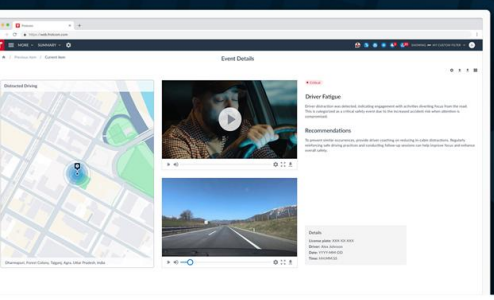

“Para zgjidhjes së Telematikës me Video të Frotcom, raportet e aksidenteve ishin një lojë e hamendësimeve. Tani, me informacione të mbështetura në video, kemi dëshmi të qarta për të mbrojtur shoferët tanë, për të zgjidhur mosmarrëveshjet më shpejt dhe për të përmirësuar sigurinë në të gjithë flotën tonë.”

Si punon

Sistemi i Telematikës me Video të Frotcom mbledh dhe përpunon të dhënat video si vijon:

1. Zbulimi dhe Regjistrimi i Ngjarjeve

1. Kamera në bord zbulon ngjarje me rrezik (p.sh., drejtim i shpërqendruar, përdorim celulari, apo pirje duhani gjatë drejtimit).
2. Njësia e gjurmimit të Frotcom zbulon ngjarjet e sjelljes së drejtimit dhe kërkon pamjet përkatëse nga kamera.

2. Transmetimi i Videos dhe të Dhënave

Videoja e regjistruar transmetohet në platformën e Frotcom sipas kërkesës.

3. Qasja në Informacione në Frotcom

Mund të rishikoni ngjarjet e regjistruara në ndërfaqen e Telematikës me Video të Frotcom.

Karakteristikat Kryesore

- Integrimi i Ngjarjeve: Shikoni pamje video të kategorizuara dhe detaje të ngjarjeve brenda Frotcom.
- Merrni klip video 10 sekondësh nga çdo pikë përgjatë rrugës së automjetit.
- Qasuni direkt në pamjet video të lidhura me ngjarje specifike të sjelljes së drejtimit nga faqja e Sjelljes së Drejtimit.

Karakteristika të tjera të ngjashme që mund të keni interesim

- Analizat e sjelljes të vozitjes
- Menaxhimi i fuqisë punëtore
- Trajnimi i shoferit
- Planifikimi dhe monitorimi rrugor
- Raportet
- Alarme

MENAXHIM
INTELEGJENT I FLOTËS
PËR KOMPANINË TUAJ.

WWW.FROTCOM.COM

FROTCOM®
INTELLIGENT FLEETS