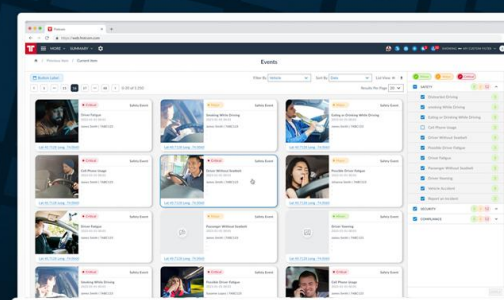

Integração fácil

Adicione facilmente a Vídeo Telemática ao seu sistema Frotcom existente sem instalações complexas.

“Antes da solução de Videotelemática do Frotcom, os relatórios de acidentes eram um jogo de adivinhação. Agora, com informações baseadas em vídeo, temos provas claras para proteger os nossos condutores, resolver disputas mais rapidamente e melhorar a segurança em toda a nossa frota.”

Como funciona

O sistema de telemática de vídeo da Frotcom recolhe e processa os dados de vídeo da seguinte forma:

1. Detecção e gravação de eventos

- A câmara do tablier detecta eventos de risco (por exemplo, condução distraída, utilização do telemóvel ou fumar enquanto conduz).
- A unidade de monitorização do Frotcom detecta os seus próprios eventos de comportamento de condução e solicita as imagens correspondentes da câmara.

2. Transmissão de vídeo e dados

O vídeo gravado é transmitido pela plataforma do Frotcom, a pedido.

3. Aceder a informações no Frotcom

Pode rever os eventos gravados na interface de Vídeo Telemática do Frotcom.

Principais características

- Integração de eventos: visualize imagens de vídeo categorizadas e detalhes do evento no Frotcom.
- Recupere clips de vídeo de 10 segundos de qualquer ponto ao longo do percurso de um veículo.
- Aceder a imagens de vídeo ligadas a eventos específicos de comportamento de condução diretamente a partir da página Comportamento de condução.