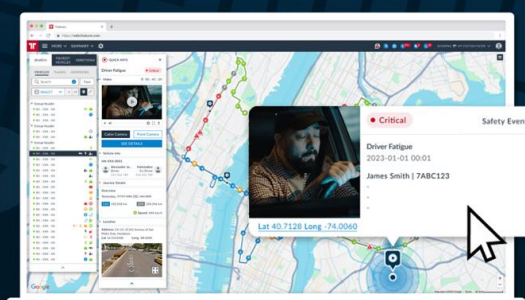

Integração fácil

Adicione facilmente a Vídeo Telemática ao seu sistema Frotcom existente sem instalações complexas.

“Antes da solução de Videotelemática do Frotcom, os relatórios de acidentes eram um jogo de adivinhação. Agora, com informações baseadas em vídeo, temos provas claras para proteger os nossos condutores, resolver disputas mais rapidamente e melhorar a segurança em toda a nossa frota.”

Como funciona

O sistema de telemática de vídeo da Frotcom recolhe e processa os dados de vídeo da seguinte forma:

1. Detecção e gravação de eventos

- A câmara do tablier detecta eventos de risco (por exemplo, condução distraída, utilização do telemóvel ou fumar enquanto conduz).
- A unidade de monitorização do Frotcom detecta os seus próprios eventos de comportamento de condução e solicita as imagens correspondentes da câmara.

2. Transmissão de vídeo e dados

O vídeo gravado é transmitido pela plataforma do Frotcom, a pedido.

3. Aceder a informações no Frotcom

Pode rever os eventos gravados na interface de Vídeo Telemática do Frotcom.

Principais características

- Integração de eventos: visualize imagens de vídeo categorizadas e detalhes do evento no Frotcom.
- Recupere clips de vídeo de 10 segundos de qualquer ponto ao longo do percurso de um veículo.
- Aceder a imagens de vídeo ligadas a eventos específicos de comportamento de condução diretamente a partir da página Comportamento de condução.