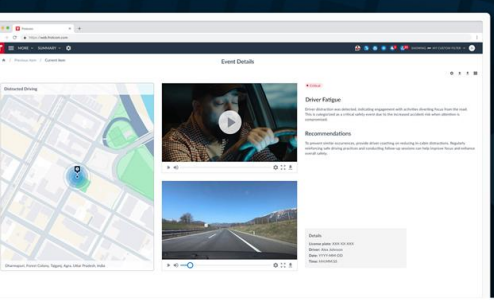

Integração fácil

Adicione facilmente a Vídeo Telemática ao seu sistema Frotcom existente sem instalações complexas.

“Antes da solução de Videotelemática do Frotcom, os relatórios de acidentes eram um jogo de adivinhação. Agora, com informações baseadas em vídeo, temos provas claras para proteger os nossos condutores, resolver disputas mais rapidamente e melhorar a segurança em toda a nossa frota.”

Como funciona

O sistema de telemática de vídeo da Frotcom recolhe e processa os dados de vídeo da seguinte forma:

1. Detecção e gravação de eventos

- A câmara do tablier detecta eventos de risco (por exemplo, condução distraída, utilização do telemóvel ou fumar enquanto conduz).
- A unidade de monitorização do Frotcom detecta os seus próprios eventos de comportamento de condução e solicita as imagens correspondentes da câmara.

Principais características

- Integração de eventos: visualize imagens de vídeo categorizadas e detalhes do evento no Frotcom.
- Recupere clips de vídeo de 10 segundos de qualquer ponto ao longo do percurso de um veículo.
- Aceder a imagens de vídeo ligadas a eventos específicos de comportamento de condução diretamente a partir da página Comportamento de condução.