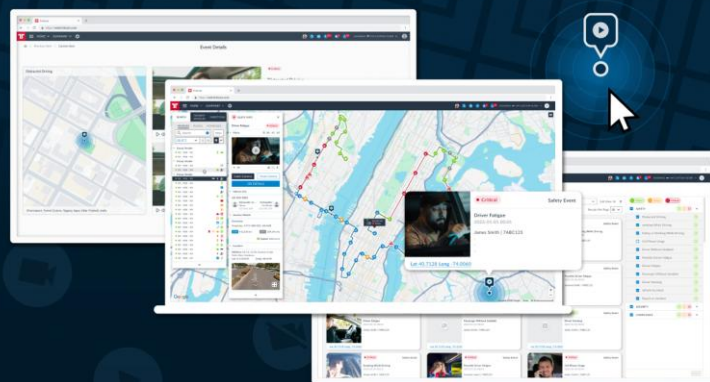

Vídeo telemática

Aumentar a segurança e a eficiência operacional utilizando a solução de vídeo do Frotcom

A solução de Vídeo telemática do Frotcom fornece aos gestores de frotas informações de vídeo em tempo real sobre o estilo de condução, permitindo medidas de segurança proactivas e uma gestão eficiente de incidentes.

Os gestores de frotas têm muitas vezes dificuldade em compreender o que realmente acontece na estrada.

A Vídeo telemática do Frotcom dá visibilidade em tempo real do comportamento do condutor. As *dashcams* detetam ações de risco, como a condução distraída e a fadiga, alertando instantaneamente os condutores e os gestores. Com estas informações, pode orientar os condutores, reduzir os acidentes e os custos.

Como ajudamos

A gestão de uma frota tem os seus desafios, desde a monitorização do comportamento do condutor até à redução dos riscos de acidentes e dos custos operacionais.

A solução de Telemática por Vídeo da Frotcom simplifica este trabalho, combinando *dashcams* Quealink CV200 ou Lytx AI-12 alimentadas por IA com a unidade de localização GPS da Frotcom. A *dashcam* deteta comportamentos de condução arriscados - como o uso do telemóvel ou fumar - e grava imagens de vídeo quando os eventos são desencadeados. A unidade de GPS correlaciona estes eventos com os dados de condução e os vídeos gravados são carregados em segurança para servidores na nuvem. Os gestores de frotas podem aceder e rever as filmagens na plataforma do Frotcom para monitorizar o desempenho do condutor, responder a incidentes e melhorar a segurança da frota.

Principais características

- Integração de eventos: visualize imagens de vídeo categorizadas e detalhes do evento no Frotcom.
- Recupere clips de vídeo de 10 segundos de qualquer ponto ao longo do percurso de um veículo.
- Aceder a imagens de vídeo ligadas a eventos específicos de comportamento de condução diretamente a partir da página Comportamento de condução.