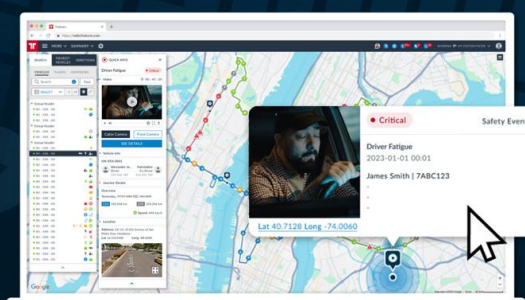

Cum Functioneaza

Sistemul de telematică video Frotcom colectează și procesează date video după cum urmează:

1. Detectarea și înregistrarea evenimentelor

- Camera de bord detectează evenimente riscante (de exemplu, conducerea distrasă, utilizarea telefonului mobil sau fumatul în timpul conducerii).
- Unitatea de urmărire Frotcom detectează propriile evenimente de comportament la volan și solicită imaginile corespunzătoare de la cameră.

2. Transmiterea videoclipurilor și a datelor

Videoclipul înregistrat este transmis în flux continuu de platforma Frotcom, la cerere.

3. Accesarea informațiilor în Frotcom

Puteți revizui evenimentele înregistrate în interfața de telematică video Frotcom.

Caracteristici principale

- Integrarea evenimentelor: vizualizați imagini video clasificate și detalii despre evenimente în Frotcom.
- Preluați clipuri video de 10 secunde din orice punct de pe traseul unui vehicul.
- Accesați imagini video legate de evenimente specifice de comportament la volan direct de pe pagina Comportament la volan.