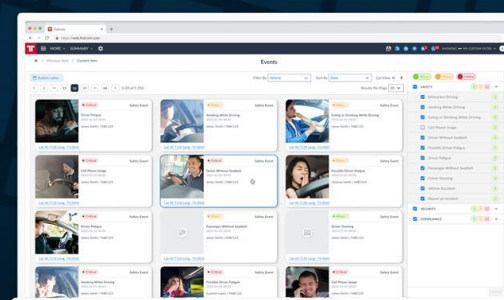

Integrare usoara

Adăugați fără probleme servicii de telematică video la sistemul dumneavoastră Frotcom existent, fără instalări complexe.

“Înainte de soluția de telematică video de la Frotcom, rapoartele de accidente erau un joc de ghicit. Acum, cu informații bazate pe video, avem dovezi clare pentru a ne proteja șoferii, a rezolva disputele mai rapid și a îmbunătăți siguranța în întreaga flotă.”

Cum Functioneaza

Sistemul de telematică video Frotcom colectează și procesează date video după cum urmează:

1. Detectarea și înregistrarea evenimentelor

- Camera de bord detectează evenimente riscante (de exemplu, conducerea distrasă, utilizarea telefonului mobil sau fumatul în timpul conducerii).
- Unitatea de urmărire Frotcom detectează propriile evenimente de comportament la volan și solicită imaginile corespunzătoare de la cameră.

2. Transmiterea videoclipurilor și a datelor

Videoclipul înregistrat este transmis în flux continuu de platforma Frotcom, la cerere.

3. Accesarea informațiilor în Frotcom

Puteți revizui evenimentele înregistrate în interfața de telematică video Frotcom.

Caracteristici principale

- Integrarea evenimentelor: vizualizați imagini video clasificate și detalii despre evenimente în Frotcom.
- Preluați clipuri video de 10 secunde din orice punct de pe traseul unui vehicul.
- Accesați imagini video legate de evenimente specifice de comportament la volan direct de pe pagina Comportament la volan.