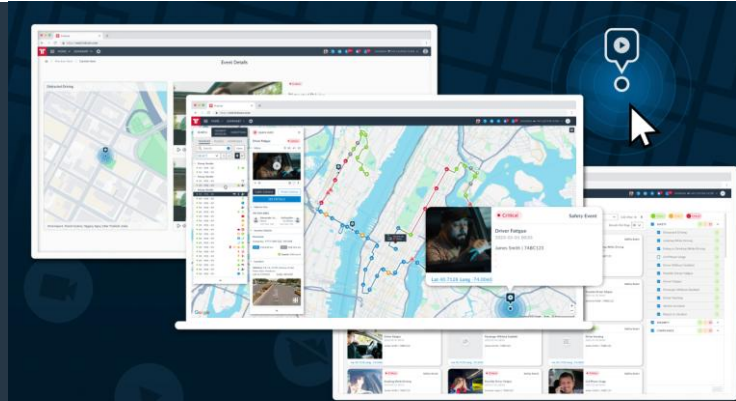

Video telematics

Creșterea siguranței și a eficienței operaționale folosind soluția video Frotcom.

Soluția de telematică video de la Frotcom oferă administratorilor de flote informații video în timp real despre comportamentul la volan, permițând măsuri proactive de siguranță și o gestionare eficientă a incidentelor..

Managerii de flote auto au adesea dificultăți în a înțelege ce se întâmplă cu adevărat pe șosea.

Telematica video de la Frotcom oferă vizibilitate în timp real asupra comportamentului șoferilor. Camerele video cu inteligență artificială detectează acțiuni riscante, cum ar fi conducusul distras și oboseala, alertând instantaneu șoferii și managerii. Cu aceste informații, puteți îndruma șoferii, puteți reduce accidentele și costurile.

Cum te ajutam

Gestionarea unei flote auto vine cu provocări, de la monitorizarea comportamentului șoferilor până la reducerea riscurilor de accidente și a costurilor operaționale.

Soluția de telematică video de la Frotcom simplifică această muncă prin combinarea camerelor video Queclink CV200 sau Lytx AI-12 bazate pe inteligență artificială cu unitatea de urmărire GPS de la Frotcom.

Camera video detectează comportamentele de conducere riscante - cum ar fi utilizarea telefonului mobil sau fumatul - și înregistrează imagini video atunci când sunt declanșate evenimente. Unitatea GPS corelează aceste evenimente cu datele de conducere, iar videoclipurile înregistrate sunt încărcate în siguranță pe serverele cloud. Managerii de flote auto pot accesa și revizui imaginile video pe platforma Frotcom pentru a monitoriza performanța șoferilor, a răspunde la incidente și a îmbunătăți siguranța flotei.