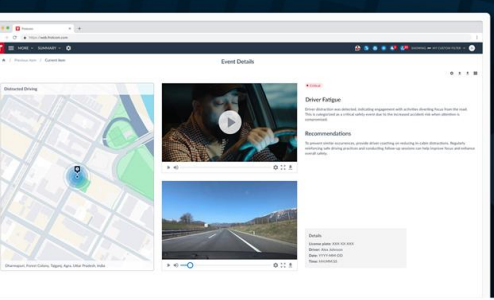

Managerii de flote auto au adesea dificultăți în a înțelege ce se întâmplă cu adevărat pe șosea.

Telematica video de la Frotcom oferă vizibilitate în timp real asupra comportamentului șoferilor. Camerele video cu inteligență artificială detectează acțiuni riscante, cum ar fi conducusul distras și oboseala, alertând instantaneu șoferii și managerii. Cu aceste informații, puteți îndruma șoferii, puteți reduce accidentele și costurile.

Camera video detectează comportamentele de conducere riscante - cum ar fi utilizarea telefonului mobil sau fumatul - și înregistrează imagini video atunci când sunt declanșate evenimente. Unitatea GPS corelează aceste evenimente cu datele de conducere, iar videoclipurile înregistrate sunt încărcate în siguranță pe serverele cloud. Managerii de flote auto pot accesa și revizui imaginile video pe platforma Frotcom pentru a monitoriza performanța șoferilor, a răspunde la incidente și a îmbunătăți siguranța flotei.

Cum Functioneaza

Sistemul de telematică video Frotcom colectează și procesează date video după cum urmează:

1. Detectarea și înregistrarea evenimentelor

- Camera de bord detectează evenimente riscante (de exemplu, conducerea distrasă, utilizarea telefonului mobil sau fumatul în timpul conducerii).
- Unitatea de urmărire Frotcom detectează propriile evenimente de comportament la volan și solicită imaginile corespunzătoare de la cameră.

Caracteristici principale

- Integrarea evenimentelor: vizualizați imagini video clasificate și detalii despre evenimente în Frotcom.
- Preluați clipuri video de 10 secunde din orice punct de pe traseul unui vehicul.
- Accesați imagini video legate de evenimente specifice de comportament la volan direct de pe pagina Comportament la volan.