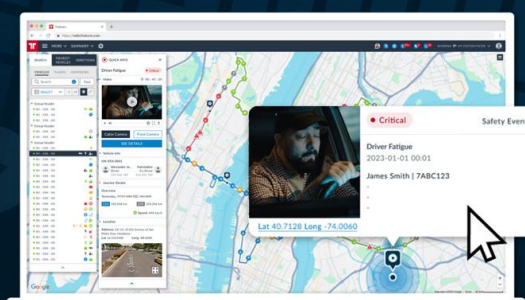

Integrazione semplice

Aggiungi facilmente la Videotelematica al tuo sistema Frotcom esistente senza installazioni complesse.

“Prima della soluzione Videotelematica di Frotcom, i rapporti sugli incidenti erano un gioco di indovinelli. Ora, con informazioni supportate da video, abbiamo prove chiare per proteggere i nostri conducenti, risolvere le controversie più rapidamente e migliorare la sicurezza della nostra flotta.”

Come funziona

Il sistema Videotelematica di Frotcom raccoglie ed elabora i dati video come segue::

1. Rilevamento e registrazione degli eventi

- La dashcam rileva eventi rischiosi (ad esempio, guida distratta, uso del cellulare o fumo alla guida).
- L'unità di tracciamento di Frotcom rileva i propri eventi di comportamento di guida e richiede il filmato corrispondente alla telecamera.

2. Trasmissione video e dati

Il video registrato viene trasmesso in streaming dalla piattaforma Frotcom, su richiesta.

3. Accesso alle informazioni in Frotcom

È possibile rivedere gli eventi registrati nell'interfaccia Video Telematics di Frotcom.

Caratteristiche principali

- Integrazione eventi: visualizza filmati video categorizzati e dettagli degli eventi all'interno di Frotcom.
- Recupera videoclip di 10 secondi da qualsiasi punto lungo il percorso di un veicolo.
- Accedi ai filmati collegati a specifici eventi relativi al comportamento di guida direttamente dalla pagina Comportamento di guida.