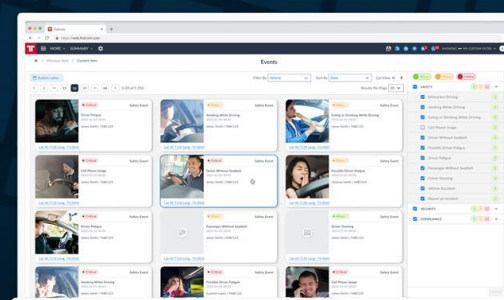

Integrazione semplice

Aggiungi facilmente la Videotelematica al tuo sistema Frotcom esistente senza installazioni complesse.

“Prima della soluzione Videotelematica di Frotcom, i rapporti sugli incidenti erano un gioco di indovinelli. Ora, con informazioni supportate da video, abbiamo prove chiare per proteggere i nostri conducenti, risolvere le controversie più rapidamente e migliorare la sicurezza della nostra flotta.”

Come funziona

Il sistema Videotelematica di Frotcom raccoglie ed elabora i dati video come segue::

1. Rilevamento e registrazione degli eventi

- La dashcam rileva eventi rischiosi (ad esempio, guida distratta, uso del cellulare o fumo alla guida).
- L'unità di tracciamento di Frotcom rileva i propri eventi di comportamento di guida e richiede il filmato corrispondente alla telecamera.

2. Trasmissione video e dati

Il video registrato viene trasmesso in streaming dalla piattaforma Frotcom, su richiesta.

3. Accesso alle informazioni in Frotcom

È possibile rivedere gli eventi registrati nell'interfaccia Video Telematics di Frotcom.

Caratteristiche principali

- Integrazione eventi: visualizza filmati video categorizzati e dettagli degli eventi all'interno di Frotcom.
- Recupera videoclip di 10 secondi da qualsiasi punto lungo il percorso di un veicolo.
- Accedi ai filmati collegati a specifici eventi relativi al comportamento di guida direttamente dalla pagina Comportamento di guida.