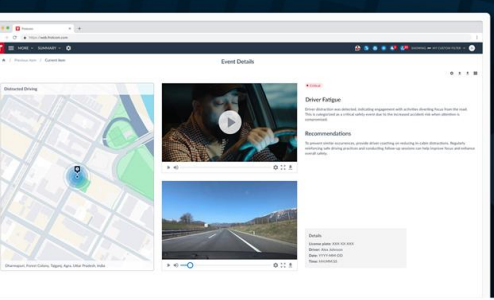

Integrazione semplice

Aggiungi facilmente la Videotelematica al tuo sistema Frotcom esistente senza installazioni complesse.

“Prima della soluzione Videotelematica di Frotcom, i rapporti sugli incidenti erano un gioco di indovinelli. Ora, con informazioni supportate da video, abbiamo prove chiare per proteggere i nostri conducenti, risolvere le controversie più rapidamente e migliorare la sicurezza della nostra flotta.”

Come funziona

Il sistema Videotelematica di Frotcom raccoglie ed elabora i dati video come segue::

1. Rilevamento e registrazione degli eventi

- La dashcam rileva eventi rischiosi (ad esempio, guida distratta, uso del cellulare o fumo alla guida).
- L'unità di tracciamento di Frotcom rileva i propri eventi di comportamento di guida e richiede il filmato corrispondente alla telecamera.

2. Trasmissione video e dati

Il video registrato viene trasmesso in streaming dalla piattaforma Frotcom, su richiesta.

3. Accesso alle informazioni in Frotcom

È possibile rivedere gli eventi registrati nell'interfaccia Video Telematics di Frotcom.

Caratteristiche principali

- Integrazione eventi: visualizza filmati video categorizzati e dettagli degli eventi all'interno di Frotcom.
- Recupera videoclip di 10 secondi da qualsiasi punto lungo il percorso di un veicolo.
- Accedi ai filmati collegati a specifici eventi relativi al comportamento di guida direttamente dalla pagina Comportamento di guida.