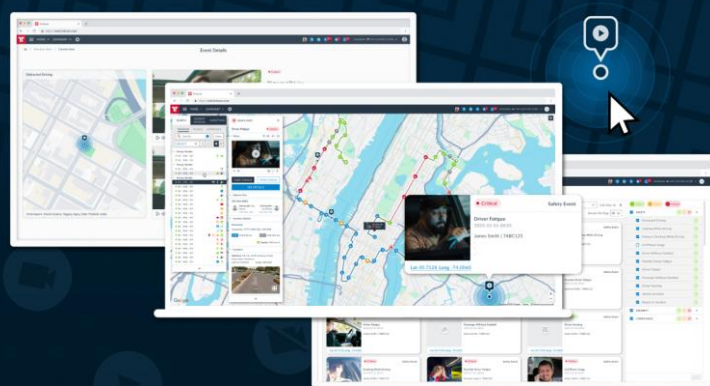

Videotelematica

Aumentare la sicurezza e l'efficienza operativa con la soluzione Video di Frotcom.

La soluzione Videotelematica di Frotcom fornisce ai gestori di flotte informazioni video in tempo reale sul comportamento di guida, consentendo misure di sicurezza proattive e una gestione efficiente degli incidenti.

In che modo possiamo aiutarti

Gestire una flotta presenta le sue sfide, dal monitoraggio del comportamento dei conducenti alla riduzione del rischio di incidenti e dei costi operativi.

La soluzione Videotelematica di Frotcom semplifica questo lavoro combinando le dashcam Quealink CV200 o Lytx AI-12 basate su intelligenza artificiale con l'unità di tracciamento GPS di Frotcom.

La dashcam rileva comportamenti di guida rischiosi, come l'uso del cellulare o il fumo, e registra filmati quando si verificano eventi. L'unità GPS correla questi eventi con i dati di guida e i video registrati vengono caricati in modo sicuro sui server cloud. I gestori della flotta possono accedere e rivedere i filmati sulla piattaforma Frotcom per monitorare le prestazioni dei conducenti, rispondere agli incidenti e migliorare la sicurezza della flotta.

Come funziona

Il sistema Videotelematica di Frotcom raccoglie ed elabora i dati video come segue::

1. Rilevamento e registrazione degli eventi

- La dashcam rileva eventi rischiosi (ad esempio, guida distratta, uso del cellulare o fumo alla guida).
- L'unità di tracciamento di Frotcom rileva i propri eventi di comportamento di guida e richiede il filmato corrispondente alla telecamera.