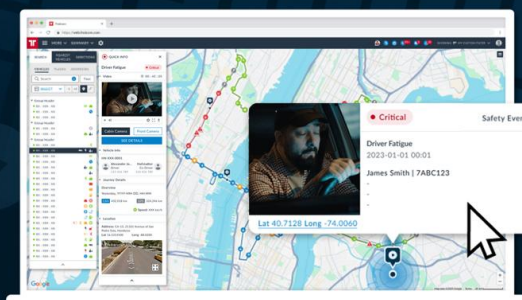

“Πριν από τη λύση Τηλεματικής με Βίντεο της Frotcom, οι αναφορές ατυχημάτων βασίζονταν σε υποθέσεις. Τώρα, με πληροφορίες τεκμηριωμένες από βίντεο, έχουμε σαφείς αποδείξεις για να προστατεύσουμε τους οδηγούς μας, να επιλύουμε διαφωνίες πιο γρήγορα και να βελτιώνουμε την ασφάλεια σε όλο τον στόλο μας.”

Πως λειτουργεί

Το σύστημα Βίντεο-τηλεματικής της Frotcom συλλέγει και επεξεργάζεται δεδομένα βίντεο ως εξής:

1. Ανίχνευση Γεγονότων & Εγγραφή
  - α) Η κάμερα ταμπλό εντοπίζει επικίνδυνα περιστατικά (π.χ. αποσπασμένη οδήγηση, χρήση κινητού τηλεφώνου ή κάπνισμα κατά την οδήγηση).
  - β) Η μονάδα εντοπισμού της Frotcom εντοπίζει τα δικά της γεγονότα Οδηγικής Συμπεριφοράς και ζητά το αντίστοιχο υλικό από την κάμερα.
2. Μετάδοση Βίντεο & Δεδομένων
  Το καταγεγραμμένο βίντεο μεταδίδεται από την πλατφόρμα της Frotcom, κατόπιν ζήτησης..
3. Πρόσβαση σε πληροφορίες στην Frotcom
  Μπορείτε να προβάλετε τα καταγεγραμμένα γεγονότα στη διεπαφή Βίντεο-τηλεματικής της Frotcom..

Κύρια χαρακτηριστικά

- Ενσωμάτωση γεγονότων: προβάλετε κατηγοριοποιημένα πλάνα βίντεο και λεπτομέρειες γεγονότων μέσα στην Frotcom.
- Ανάκτηση αποσπασμάτων βίντεο διάρκειας 10 δευτερολέπτων από οποιοδήποτε σημείο της διαδρομής ενός οχήματος.
- Πρόσβαση σε πλάνα βίντεο συνδεδεμένα με συγκεκριμένα γεγονότα Οδηγικής Συμπεριφοράς απευθείας από τη σελίδα Οδηγική Συμπεριφορά.

Άλλα σχετικά χαρακτηριστικά που μπορεί να σας ενδιαφέρουν

- Συναγερμοί
- Ανάλυση οδηγικής συμπεριφοράς
- Διαχείριση εργατικού δυναμικού
- Εκπαίδευση οδηγού
- Αναφορές
- Σχεδιασμός και παρακολούθηση διαδρομής

ΕΞΥΠΝΗ
ΔΙΑΧΕΙΡΙΣΗ ΣΤΟΛΟΥ
ΓΙΑ ΤΗΝ ΕΤΑΙΡΙΑ ΣΑΣ.

WWW.FROT.COM

FROTCOM®
INTELLIGENT FLEETS