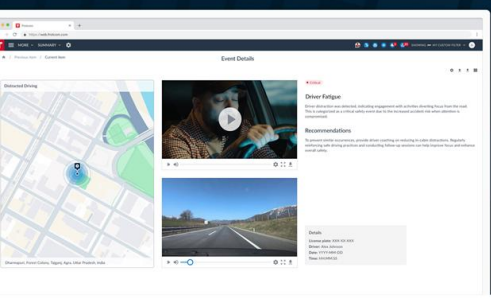

“Πριν από τη λύση Τηλεματικής με Βίντεο της Frotcom, οι αναφορές ατυχημάτων βασίζονταν σε υποθέσεις. Τώρα, με πληροφορίες τεκμηριωμένες από βίντεο, έχουμε σαφείς αποδείξεις για να προστατεύσουμε τους οδηγούς μας, να επιλύουμε διαφωνίες πιο γρήγορα και να βελτιώνουμε την ασφάλεια σε όλο τον στόλο μας.”

Πως λειτουργεί

Το σύστημα Βίντεο-τηλεματικής της Frotcom συλλέγει και επεξεργάζεται δεδομένα βίντεο ως εξής:

1. Ανίχνευση Γεγονότων & Εγγραφή
  - α) Η κάμερα ταμπλό εντοπίζει επικίνδυνα περιστατικά (π.χ. αποσπασμένη οδήγηση, χρήση κινητού τηλεφώνου ή κάπνισμα κατά την οδήγηση).
  - β) Η μονάδα εντοπισμού της Frotcom εντοπίζει τα δικά της γεγονότα Οδηγικής Συμπεριφοράς και ζητά το αντίστοιχο υλικό από την κάμερα.
2. Μετάδοση Βίντεο & Δεδομένων
  Το καταγεγραμμένο βίντεο μεταδίδεται από την πλατφόρμα της Frotcom, κατόπιν ζήτησης..
3. Πρόσβαση σε πληροφορίες στην Frotcom
  Μπορείτε να προβάλετε τα καταγεγραμμένα γεγονότα στη διεπαφή Βίντεο-τηλεματικής της Frotcom..

Κύρια χαρακτηριστικά

- Ενσωμάτωση γεγονότων: προβάλετε κατηγοριοποιημένα πλάνα βίντεο και λεπτομέρειες γεγονότων μέσα στην Frotcom.
- Ανάκτηση αποσπασμάτων βίντεο διάρκειας 10 δευτερολέπτων από οποιοδήποτε σημείο της διαδρομής ενός οχήματος.
- Πρόσβαση σε πλάνα βίντεο συνδεδεμένα με συγκεκριμένα γεγονότα Οδηγικής Συμπεριφοράς απευθείας από τη σελίδα Οδηγική Συμπεριφορά.

Άλλα σχετικά χαρακτηριστικά που μπορεί να σας ενδιαφέρουν

- Συναγερμοί
- Ανάλυση οδηγικής συμπεριφοράς
- Διαχείριση εργατικού δυναμικού
- Εκπαίδευση οδηγού
- Αναφορές
- Σχεδιασμός και παρακολούθηση διαδρομής

ΕΞΥΠΝΗ
ΔΙΑΧΕΙΡΙΣΗ ΣΤΟΛΟΥ
ΓΙΑ ΤΗΝ ΕΤΑΙΡΙΑ ΣΑΣ.

WWW.FROT.COM

FROTCOM®
INTELLIGENT FLEETS