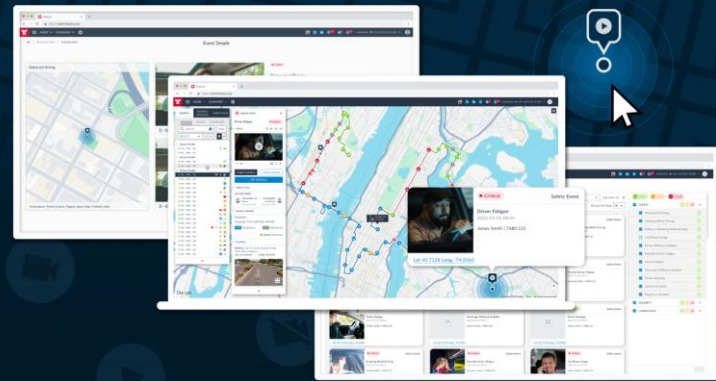

Βιντεο-τηλεματική

Ενίσχυση της ασφάλειας και της επιχειρησιακής αποδοτικότητας με τη λύση βίντεο της Frotcom.

Η λύση Βιντεο-τηλεματική της Frotcom παρέχει στους διαχειριστές στόλου πληροφορίες βίντεο σε πραγματικό χρόνο σχετικά με τη συμπεριφορά οδήγησης, επιτρέποντας προληπτικά μέτρα για την ασφάλεια και αποτελεσματική διαχείριση περιστατικών.

Οι υπεύθυνοι στόλου συχνά δυσκολεύονται να κατανοήσουν τι συμβαίνει πραγματικά στο δρόμο.

Η Βιντεο-τηλεματική της Frotcom παρέχει άμεση ορατότητα σε πραγματικό χρόνο στη συμπεριφορά οδήγησης. Οι dashcams εντοπίζουν επικίνδυνες ενέργειες, όπως η απόσπαση προσοχής κατά την οδήγηση και η κόπωση, ειδοποιώντας άμεσα τους οδηγούς και τους διαχειριστές. Με αυτές τις πληροφορίες μπορείτε να καθοδηγήσετε τους οδηγούς, να μειώσετε τα ατυχήματα και να μειώσετε το κόστος.