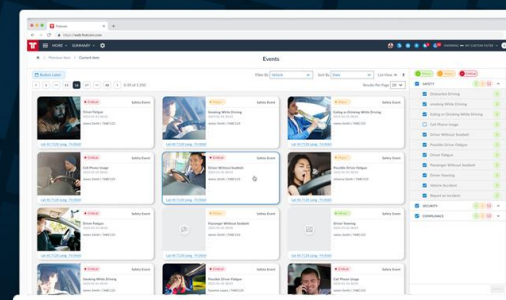

Χρησιμοποιήστε τις πληροφορίες από βίντεο για να παρέχετε στοχευμένη ανατροφοδότηση και εκπαίδευση στους οδηγούς.

Εύκολη ενσωμάτωση

Προσθέστε απρόσκοπτα τη Βιντεο-τηλεματική στο υπάρχον σύστημα Frotcom χωρίς περίπλοκες εγκαταστάσεις.

Πως λειτουργεί

Το σύστημα Βίντεο-τηλεματικής της Frotcom συλλέγει και επεξεργάζεται δεδομένα βίντεο ως εξής:

1. Ανίχνευση Γεγονότων & Εγγραφή
 - α) Η κάμερα ταμπλό εντοπίζει επικίνδυνα περιστατικά (π.χ. αποσπασμένη οδήγηση, χρήση κινητού τηλεφώνου ή κάπνισμα κατά την οδήγηση).
 - β) Η μονάδα εντοπισμού της Frotcom εντοπίζει τα δικά της γεγονότα Οδηγικής Συμπεριφοράς και ζητά το αντίστοιχο υλικό από την κάμερα.
2. Μετάδοση Βίντεο & Δεδομένων
Το καταγεγραμμένο βίντεο μεταδίδεται από την πλατφόρμα της Frotcom, κατόπιν ζήτησης..
3. Πρόσβαση σε πληροφορίες στην Frotcom
Μπορείτε να προβάλετε τα καταγεγραμμένα γεγονότα στη διεπαφή Βίντεο-τηλεματικής της Frotcom..

Κύρια χαρακτηριστικά

- Ενσωμάτωση γεγονότων: προβάλετε κατηγοριοποιημένα πλάνα βίντεο και λεπτομέρειες γεγονότων μέσα στην Frotcom.
- Ανάκτηση αποσπασμάτων βίντεο διάρκειας 10 δευτερολέπτων από οποιοδήποτε σημείο της διαδρομής ενός οχήματος.
- Πρόσβαση σε πλάνα βίντεο συνδεδεμένα με συγκεκριμένα γεγονότα Οδηγικής Συμπεριφοράς απευθείας από τη σελίδα Οδηγική Συμπεριφορά.