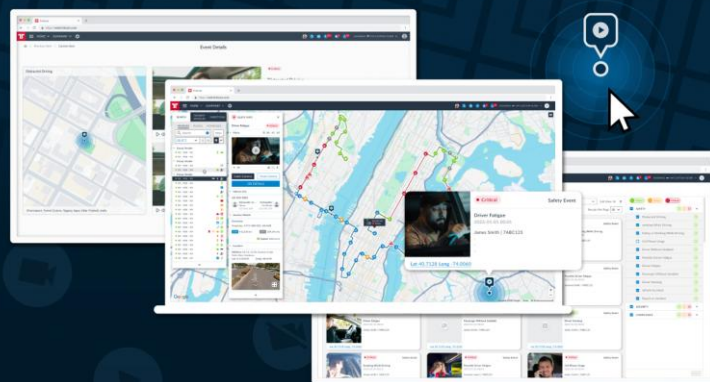

Os gestores de frotas têm muitas vezes dificuldade em compreender o que realmente acontece na estrada.

A Vídeo telemática do Frotcom dá visibilidade em tempo real do comportamento do condutor. As *dashcams* detetam ações de risco, como a condução distraída e a fadiga, alertando instantaneamente os condutores e os gestores. Com estas informações, pode orientar os condutores, reduzir os acidentes e os custos.

Como ajudamos

A gestão de uma frota tem os seus desafios, desde a monitorização do comportamento do condutor até à redução dos riscos de acidentes e dos custos operacionais.

A solução de Vídeo telemática da Frotcom simplifica este trabalho ao combinar *dashcams* com IA com a unidade de localização GPS da Frotcom.

A *dashcam* deteta comportamentos de condução arriscados - como o uso do telemóvel ou fumar - e grava imagens de vídeo quando os eventos são desencadeados. A unidade de GPS correlaciona estes eventos com os dados de condução e os vídeos gravados são carregados em segurança para servidores na nuvem. Os gestores de frotas podem aceder e rever as filmagens na plataforma do Frotcom para monitorizar o desempenho do condutor, responder a incidentes e melhorar a segurança da frota.

Principais características

- Integração de eventos: visualize imagens de vídeo categorizadas e detalhes do evento no Frotcom.
- Recupere clips de vídeo de 10 segundos de qualquer ponto ao longo do percurso de um veículo.
- Aceder a imagens de vídeo ligadas a eventos específicos de comportamento de condução diretamente a partir da página Comportamento de condução.