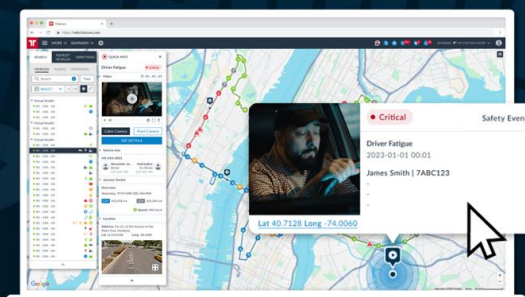

Como funciona

O sistema de telemática de vídeo da Frotcom recolhe e processa os dados de vídeo da seguinte forma:

1. Detecção e gravação de eventos

- A câmara do tablier detecta eventos de risco (por exemplo, condução distraída, utilização do telemóvel ou fumar enquanto conduz).
- A unidade de monitorização do Frotcom detecta os seus próprios eventos de comportamento de condução e solicita as imagens correspondentes da câmara.

2. Transmissão de vídeo e dados

O vídeo gravado é transmitido pela plataforma do Frotcom, a pedido.

3. Aceder a informações no Frotcom

Pode rever os eventos gravados na interface de Vídeo Telemática do Frotcom.

Principais características

- Integração de eventos: visualize imagens de vídeo categorizadas e detalhes do evento no Frotcom.
- Recupere clips de vídeo de 10 segundos de qualquer ponto ao longo do percurso de um veículo.
- Aceder a imagens de vídeo ligadas a eventos específicos de comportamento de condução diretamente a partir da página Comportamento de condução.