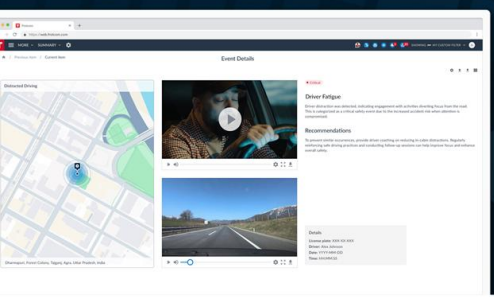

Integração fácil

Adicione facilmente a Vídeo Telemática ao seu sistema Frotcom existente sem instalações complexas.

“Antes da solução de Videotelemática do Frotcom, os relatórios de acidentes eram um jogo de adivinhação. Agora, com informações baseadas em vídeo, temos provas claras para proteger os nossos condutores, resolver disputas mais rapidamente e melhorar a segurança em toda a nossa frota.”

Como funciona

O sistema de telemática de vídeo da Frotcom recolhe e processa os dados de vídeo da seguinte forma:

1. Detecção e gravação de eventos

- A câmara do tablier detecta eventos de risco (por exemplo, condução distraída, utilização do telemóvel ou fumar enquanto conduz).
- A unidade de monitorização do Frotcom detecta os seus próprios eventos de comportamento de condução e solicita as imagens correspondentes da câmara.

Principais características

- Integração de eventos: visualize imagens de vídeo categorizadas e detalhes do evento no Frotcom.
- Recupere clips de vídeo de 10 segundos de qualquer ponto ao longo do percurso de um veículo.
- Aceder a imagens de vídeo ligadas a eventos específicos de comportamento de condução diretamente a partir da página Comportamento de condução.