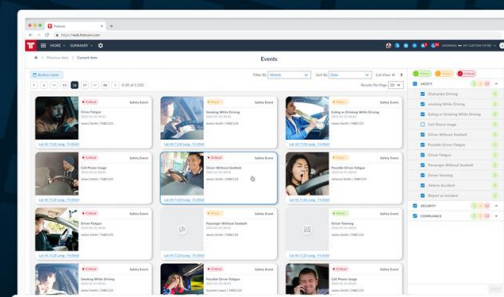

Integração fácil

Adicione facilmente a Vídeo Telemática ao seu sistema Frotcom existente sem instalações complexas.

“Antes da solução de Videotelemática do Frotcom, os relatórios de acidentes eram um jogo de adivinhação. Agora, com informações baseadas em vídeo, temos provas claras para proteger os nossos condutores, resolver disputas mais rapidamente e melhorar a segurança em toda a nossa frota.”

Como funciona

O sistema de telemática de vídeo da Frotcom recolhe e processa os dados de vídeo da seguinte forma:

1. Detecção e gravação de eventos

- A câmara do tablier detecta eventos de risco (por exemplo, condução distraída, utilização do telemóvel ou fumar enquanto conduz).
- A unidade de monitorização do Frotcom detecta os seus próprios eventos de comportamento de condução e solicita as imagens correspondentes da câmara.

2. Transmissão de vídeo e dados

O vídeo gravado é transmitido pela plataforma do Frotcom, a pedido.

3. Aceder a informações no Frotcom

Pode rever os eventos gravados na interface de Vídeo Telemática do Frotcom.

Principais características

- Integração de eventos: visualize imagens de vídeo categorizadas e detalhes do evento no Frotcom.
- Recupere clips de vídeo de 10 segundos de qualquer ponto ao longo do percurso de um veículo.
- Aceder a imagens de vídeo ligadas a eventos específicos de comportamento de condução diretamente a partir da página Comportamento de condução.