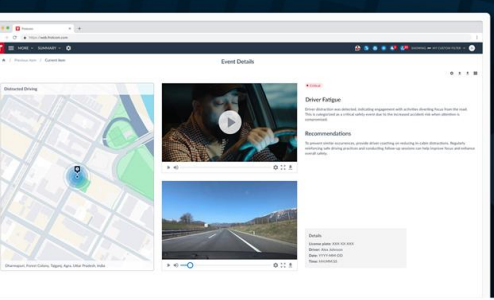

“Antes de contar con la solución de Videotelemática de Frotcom, los informes de accidentes eran pura especulación. Ahora, gracias a los vídeos como evidencia, tenemos pruebas claras para proteger a nuestros conductores, resolver disputas más rápido y mejorar la seguridad en toda la flota.”

Cómo funciona

El sistema de Videotelemática de Frotcom recopila y procesa datos de vídeo de la siguiente manera :

1. Detección de eventos y grabación

1. La cámara detecta eventos de riesgo (por ejemplo, conducción distraída, uso del móvil o fumar al volante).
2. La unidad de seguimiento de Frotcom detecta sus propios eventos de comportamiento de conducción y solicita a la cámara el vídeo correspondiente.

2. Transmisión de vídeo y datos

El vídeo grabado se transmite bajo demanda a través de la plataforma de Frotcom.

3. Acceso a la información en Frotcom

Puedes revisar los eventos grabados desde la interfaz de Videotelemática de Frotcom.

Características principales

- Integración de eventos: visualiza vídeos clasificados junto con los detalles del evento dentro de Frotcom.
- Recuperación de clips de vídeo de 10 segundos desde cualquier punto del trayecto del vehículo.
- Acceso directo a vídeos asociados a eventos de comportamiento de conducción, desde la página de Comportamiento al volante.

Otros productos relacionados que podrían ser de su interés

- Análisis de la conducta en la conducción
- Formación de conductores
- Gestión de plantilla
- Informes gestión de flota
- Planificación y seguimiento de rutas
- Alarmas

GESTIÓN DE
FLOTAS INTELIGENTES
PARA SU COMPAÑÍA.

WWW.FROTCOM.COM

FROTCOM®
INTELLIGENT FLEETS