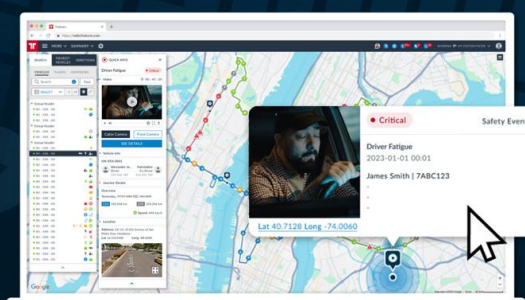

“Antes de contar con la solución de Videotelemática de Frotcom, los informes de accidentes eran pura especulación. Ahora, gracias a los vídeos como evidencia, tenemos pruebas claras para proteger a nuestros conductores, resolver disputas más rápido y mejorar la seguridad en toda la flota.”

Cómo funciona

El sistema de Videotelemática de Frotcom recopila y procesa datos de vídeo de la siguiente manera :

1. Detección de eventos y grabación

1. La cámara detecta eventos de riesgo (por ejemplo, conducción distraída, uso del móvil o fumar al volante).
2. La unidad de seguimiento de Frotcom detecta sus propios eventos de comportamiento de conducción y solicita a la cámara el vídeo correspondiente.

2. Transmisión de vídeo y datos

El vídeo grabado se transmite bajo demanda a través de la plataforma de Frotcom.

3. Acceso a la información en Frotcom

Puedes revisar los eventos grabados desde la interfaz de Videotelemática de Frotcom.

Características principales

- Integración de eventos: visualiza vídeos clasificados junto con los detalles del evento dentro de Frotcom.
- Recuperación de clips de vídeo de 10 segundos desde cualquier punto del trayecto del vehículo.
- Acceso directo a vídeos asociados a eventos de comportamiento de conducción, desde la página de Comportamiento al volante.

Otros productos relacionados que podrían ser de su interés

- Análisis de la conducta en la conducción
- Formación de conductores
- Gestión de plantilla
- Informes gestión de flota
- Planificación y seguimiento de rutas
- Alarmas

GESTIÓN DE
FLOTAS INTELIGENTES
PARA SU COMPAÑÍA.

WWW.FROTCOM.COM

FROTCOM®
INTELLIGENT FLEETS