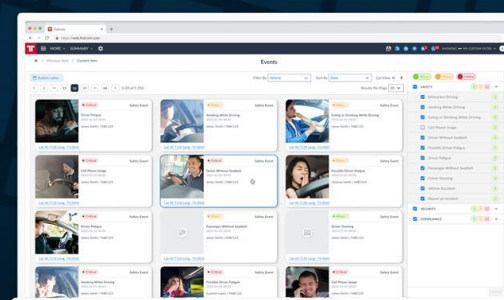

“Antes de contar con la solución de Videotelemática de Frotcom, los informes de accidentes eran pura especulación. Ahora, gracias a los vídeos como evidencia, tenemos pruebas claras para proteger a nuestros conductores, resolver disputas más rápido y mejorar la seguridad en toda la flota.”

Cómo funciona

El sistema de Videotelemática de Frotcom recopila y procesa datos de vídeo de la siguiente manera :

1. Detección de eventos y grabación

1. La cámara detecta eventos de riesgo (por ejemplo, conducción distraída, uso del móvil o fumar al volante).
2. La unidad de seguimiento de Frotcom detecta sus propios eventos de comportamiento de conducción y solicita a la cámara el vídeo correspondiente.

2. Transmisión de vídeo y datos

El vídeo grabado se transmite bajo demanda a través de la plataforma de Frotcom.

3. Acceso a la información en Frotcom

Puedes revisar los eventos grabados desde la interfaz de Videotelemática de Frotcom.

Características principales

- Integración de eventos: visualiza vídeos clasificados junto con los detalles del evento dentro de Frotcom.
- Recuperación de clips de vídeo de 10 segundos desde cualquier punto del trayecto del vehículo.
- Acceso directo a vídeos asociados a eventos de comportamiento de conducción, desde la página de Comportamiento al volante.

Otros productos relacionados que podrían ser de su interés

- Análisis de la conducta en la conducción
- Formación de conductores
- Gestión de plantilla
- Informes gestión de flota
- Planificación y seguimiento de rutas
- Alarmas

GESTIÓN DE
FLOTAS INTELIGENTES
PARA SU COMPAÑÍA.

WWW.FROTCOM.COM

FROTCOM®
INTELLIGENT FLEETS