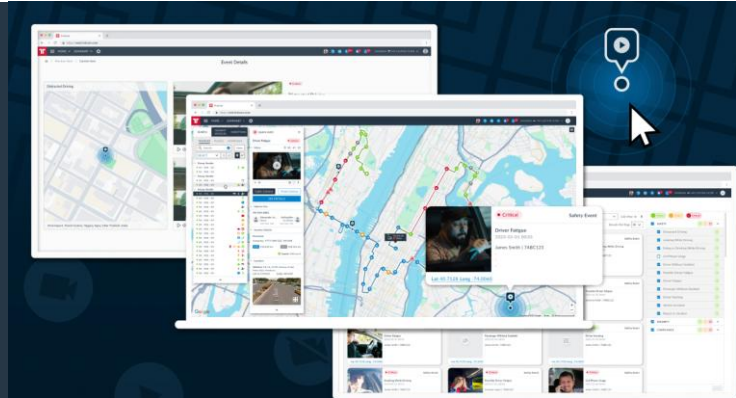

# Videotelemática

Mejorando la seguridad y eficiencia operativa con la solución de vídeo de Frotcom.

La solución de Videotelemática de Frotcom proporciona a los gestores de flotas información en vídeo en tiempo real sobre el comportamiento de conducción, lo que permite implementar medidas de seguridad proactivas y una gestión eficiente de los incidentes.

Los gestores de flotas a menudo tienen dificultades para entender qué ocurre realmente en la carretera.

La Videotelemática de Frotcom ofrece visibilidad en tiempo real del comportamiento del conductor. Las cámaras detectan acciones de riesgo como la conducción distraída o la fatiga, y alertan de inmediato tanto a los conductores como a los gestores. Así, podrás formar a tus conductores, reducir accidentes y recortar costes.

La cámara detecta comportamientos de conducción de riesgo (como el uso del móvil o fumar) y graba imágenes de vídeo cuando se producen estos eventos. La unidad GPS correlaciona estos eventos con los datos de conducción, y los vídeos grabados se suben de forma segura a los servidores en la nube. Los gestores de flota pueden acceder a las grabaciones desde la plataforma de Frotcom para supervisar el rendimiento de los conductores, responder ante incidentes y mejorar la seguridad de la flota.

### Análisis de incidentes

Accede a grabaciones de vídeo vinculadas a eventos específicos para una reconstrucción precisa de incidentes.