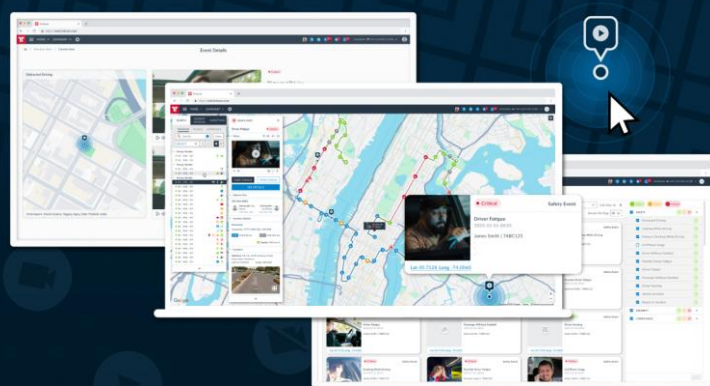

# Videotelematica

Aumentare la sicurezza e l'efficienza operativa con la soluzione Video di Frotcom.

La soluzione Videotelematica di Frotcom fornisce ai gestori di flotte informazioni video in tempo reale sul comportamento di guida, consentendo misure di sicurezza proattive e una gestione efficiente degli incidenti.

## In che modo possiamo aiutarti

Gestire una flotta presenta le sue sfide, dal monitoraggio del comportamento dei conducenti alla riduzione del rischio di incidenti e dei costi operativi.

La soluzione Videotelematica di Frotcom semplifica questo lavoro combinando dashcam basate sull'IA con l'unità di localizzazione GPS di Frotcom.

La dashcam rileva comportamenti di guida rischiosi, come l'uso del cellulare o il fumo, e registra filmati quando si verificano eventi. L'unità GPS correla questi eventi con i dati di guida e i video registrati vengono caricati in modo sicuro sui server cloud. I gestori della flotta possono accedere e rivedere i filmati sulla piattaforma Frotcom per monitorare le prestazioni dei conducenti, rispondere agli incidenti e migliorare la sicurezza della flotta.

### Analisi degli incidenti

Accedi ai filmati collegati a eventi specifici per una ricostruzione accurata dell'incidente.