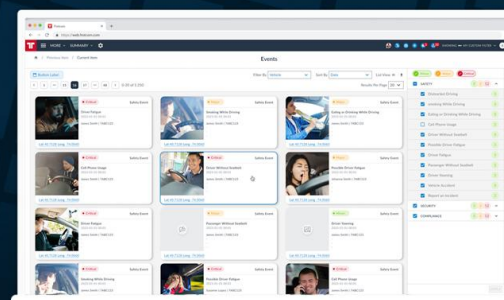

“Prima della soluzione Videotelematica di Frotcom, i rapporti sugli incidenti erano un gioco di indovinelli. Ora, con informazioni supportate da video, abbiamo prove chiare per proteggere i nostri conducenti, risolvere le controversie più rapidamente e migliorare la sicurezza della nostra flotta.”

Come funziona

Il sistema Videotelematica di Frotcom raccoglie ed elabora i dati video come segue::

1. Rilevamento e registrazione degli eventi

1. La dashcam rileva eventi rischiosi (ad esempio, guida distratta, uso del cellulare o fumo alla guida).
2. L'unità di tracciamento di Frotcom rileva i propri eventi di comportamento di guida e richiede il filmato corrispondente alla telecamera.

2. Trasmissione video e dati

Il video registrato viene trasmesso in streaming dalla piattaforma Frotcom, su richiesta.

3. Accesso alle informazioni in Frotcom

È possibile rivedere gli eventi registrati nell'interfaccia Video Telematics di Frotcom.

Caratteristiche principali

- Integrazione eventi: visualizza filmati video categorizzati e dettagli degli eventi all'interno di Frotcom.
- Recupera videoclip di 10 secondi da qualsiasi punto lungo il percorso di un veicolo.
- Accedi ai filmati collegati a specifici eventi relativi al comportamento di guida direttamente dalla pagina Comportamento di guida.

Altre caratteristiche correlate che potrebbero interessarti

- Analisi del comportamento di guida
- Formazione del conducente
- Gestione liste di incarichi
- Allarmi in tempo reale
- Pianificazione in anticipo dei percorsi
- Report per gestire la flotta

LA GESTIONE
INTELLIGENTE DELLA FLOTTA
PER LA TUA AZIENDA.

WWW.FROTCOM.COM

FROTCOM®
INTELLIGENT FLEETS