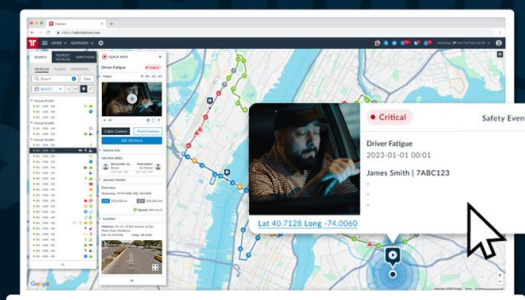

“Prima della soluzione Videotelematica di Frotcom, i rapporti sugli incidenti erano un gioco di indovinelli. Ora, con informazioni supportate da video, abbiamo prove chiare per proteggere i nostri conducenti, risolvere le controversie più rapidamente e migliorare la sicurezza della nostra flotta.”

Come funziona

Il sistema Videotelematica di Frotcom raccoglie ed elabora i dati video come segue::

1. Rilevamento e registrazione degli eventi

1. La dashcam rileva eventi rischiosi (ad esempio, guida distratta, uso del cellulare o fumo alla guida).
2. L'unità di tracciamento di Frotcom rileva i propri eventi di comportamento di guida e richiede il filmato corrispondente alla telecamera.

2. Trasmissione video e dati

Il video registrato viene trasmesso in streaming dalla piattaforma Frotcom, su richiesta.

3. Accesso alle informazioni in Frotcom

È possibile rivedere gli eventi registrati nell'interfaccia Video Telematics di Frotcom.

Caratteristiche principali

- Integrazione eventi: visualizza filmati video categorizzati e dettagli degli eventi all'interno di Frotcom.
- Recupera videoclip di 10 secondi da qualsiasi punto lungo il percorso di un veicolo.
- Accedi ai filmati collegati a specifici eventi relativi al comportamento di guida direttamente dalla pagina Comportamento di guida.

Altre caratteristiche correlate che potrebbero interessarti

- Analisi del comportamento di guida
- Formazione del conducente
- Gestione liste di incarichi
- Allarmi in tempo reale
- Pianificazione in anticipo dei percorsi
- Report per gestire la flotta

LA GESTIONE
INTELLIGENTE DELLA FLOTTA
PER LA TUA AZIENDA.

WWW.FROTCOM.COM

FROTCOM®
INTELLIGENT FLEETS