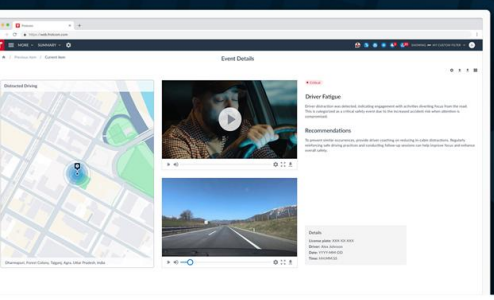

“Prima della soluzione Videotelematica di Frotcom, i rapporti sugli incidenti erano un gioco di indovinelli. Ora, con informazioni supportate da video, abbiamo prove chiare per proteggere i nostri conducenti, risolvere le controversie più rapidamente e migliorare la sicurezza della nostra flotta.”

Come funziona

Il sistema Videotelematica di Frotcom raccoglie ed elabora i dati video come segue::

1. Rilevamento e registrazione degli eventi

1. La dashcam rileva eventi rischiosi (ad esempio, guida distratta, uso del cellulare o fumo alla guida).
2. L'unità di tracciamento di Frotcom rileva i propri eventi di comportamento di guida e richiede il filmato corrispondente alla telecamera.

2. Trasmissione video e dati

Il video registrato viene trasmesso in streaming dalla piattaforma Frotcom, su richiesta.

3. Accesso alle informazioni in Frotcom

È possibile rivedere gli eventi registrati nell'interfaccia Video Telematics di Frotcom.

Caratteristiche principali

- Integrazione eventi: visualizza filmati video categorizzati e dettagli degli eventi all'interno di Frotcom.
- Recupera videoclip di 10 secondi da qualsiasi punto lungo il percorso di un veicolo.
- Accedi ai filmati collegati a specifici eventi relativi al comportamento di guida direttamente dalla pagina Comportamento di guida.

Altre caratteristiche correlate che potrebbero interessarti

- Analisi del comportamento di guida
- Formazione del conducente
- Gestione liste di incarichi
- Allarmi in tempo reale
- Pianificazione in anticipo dei percorsi
- Report per gestire la flotta

LA GESTIONE
INTELLIGENTE DELLA FLOTTA
PER LA TUA AZIENDA.

WWW.FROTCOM.COM

FROTCOM®
INTELLIGENT FLEETS