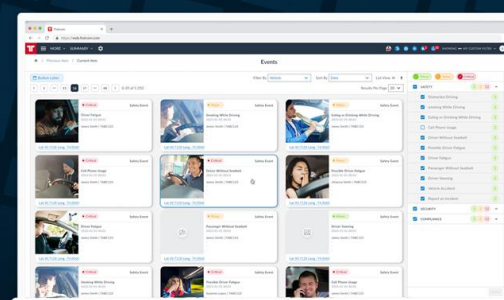

## Основни характеристики

- Интеграция на събития: преглед на категоризирани видеозаписи и подробности за събитията във Frotcom.
- Извличане на 10-секундни видеоклипове от произволен момент по маршрута на превозното средство.
- Достъп до видеозаписи, свързани с конкретни събития за поведението на водача при шофирането му, директно от платформата на Frotcom.