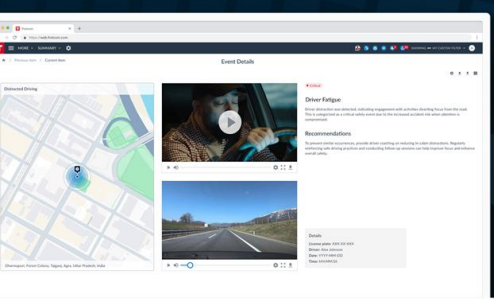

## Основни характеристики

- Интеграция на събития: преглед на категоризирани видеозаписи и подробности за събитията във Frotcom.
- Извличане на 10-секундни видеоклипове от произволен момент по маршрута на превозното средство.
- Достъп до видеозаписи, свързани с конкретни събития за поведението на водача при шофирането му, директно от платформата на Frotcom.