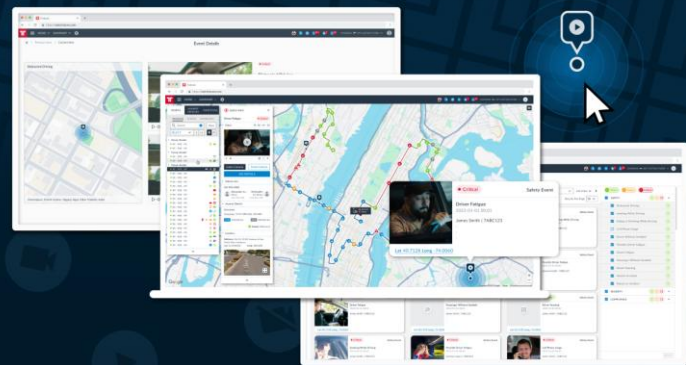

# Видеотелематика

Повишаване на безопасността и оперативната ефективност с видеорешението на Frotcom.

Решението за видеотелематика на Frotcom предоставя на ръководителите на автопаркове видеоинформация в реално време за поведението при шофиране, което позволява проактивни мерки за безопасност и ефективно управление на инцидентите.

Мениджърите на автопаркове често се затрудняват да разберат какво всъщност се случва на пътя.

Видеотелематиката на Frotcom предоставя видимост в реално време върху поведението при шофиране. Видеорегистраторите засичат рискови действия като разсейване при шофиране и умора, като незабавно предупреждават шофьорите и мениджърите. С тези данни можете да обучавате шофьорите, да намалите броя на инцидентите и да намалите разходите.

## Как Ви помагаме

Управлението на автопарк носи своите предизвикателства, от наблюдение на поведението при шофиране до намаляване на рисковете от инциденти и оперативните разходи.

Решението Видеотелематика на Frotcom опростява тази работа, като комбинира dashcam камери с изкуствен интелект с GPS устройството за проследяване на Frotcom.

## Други свързани функции, които могат да Ви заинтригуват

- Отчети
- Планиране на маршрути и мониторинг
- Аларми
- Анализ на стила на шофиране
- Обучение на шофьори
- Управление на работната сила

ИНТЕЛИГЕНТЕН  
ФЛИТ МЕНИДЖМЪНТ  
ЗА ВАШАТА ФИРМА.