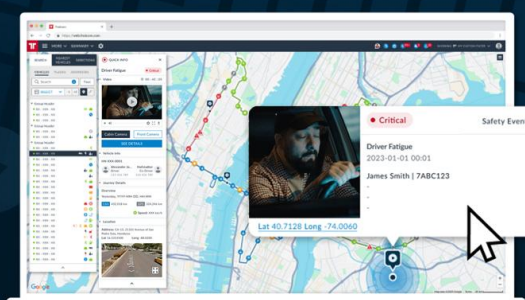

## Как работи

Видеотелематиката на Frotcom събира и обработва видеоданни по следния начин:

1. Откриване на събития и запис
  - a) Видеорегистраторът открива рискови събития (например разсейване при шофиране, използване на мобилен телефон или пушене по време на шофиране).
  - b) Проследяващото устройство на Frotcom идентифицира опасни или рискови събития и задейства записване на съответните кадри от камерата.
2. Пренос на видео и данни  
Записаното видео се предава от платформата на Frotcom при поискване.
3. Достъп до аналитична информация в Frotcom  
Можете да прегледате записаните събития в интерфейса Видеотелематика на Frotcom по всяко време.