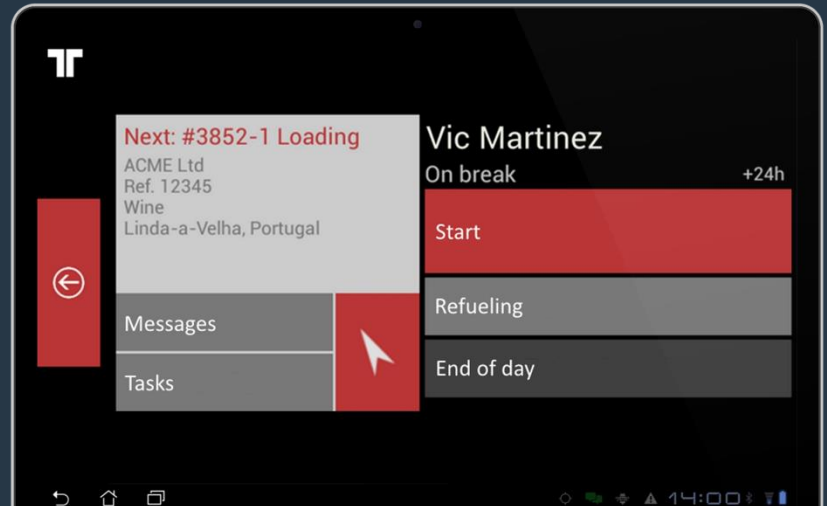

Διαχείριση εργατικού δυναμικού

Η διαχείριση εργατικού δυναμικού και η διαχείριση στόλου σε συνεργασία.

Η ενότητα Διαχείρισης εργατικού δυναμικού σας επιτρέπει να στέλνετε εργασίες στους οδηγούς σας με εύκολο και αποτελεσματικό τρόπο. Στη συνέχεια, μπορείτε να παρακολουθείτε αυτές τις εργασίες σε πραγματικό χρόνο καθώς εξελίσσονται. Οι πελάτες σας θα εκτιμήσουν τον έλεγχο που έχετε σε κάθε εργασία που διεξάγεται.

Εσείς παρακολουθείτε την οθόνη στο γραφείο κίνησης καθώς εξελίσσονται οι υπηρεσίες μεταφοράς. Εντοπίζετε αμέσως μια υπηρεσία με Εκτιμώμενη Ώρα Άφιξης αργότερα από το αναμενόμενο. Μπορείτε να δράσετε πριν να είναι πολύ αργά και να μην χάσετε την προθεσμία παράδοσης.

Στο όχημα, ο οδηγός σας λαμβάνει μια νέα εργασία μέσω του tablet οχήματος. Αναλύει τις λεπτομέρειες της εργασίας και την αποδέχεται αγγίζοντας το κουμπί Έναρξη. Από αυτήν τη στιγμή και μετά, το tablet καθοδηγεί τον οδηγό σε όλα τα προγραμματισμένα στάδια μέχρι να ολοκληρωθεί η εργασία.