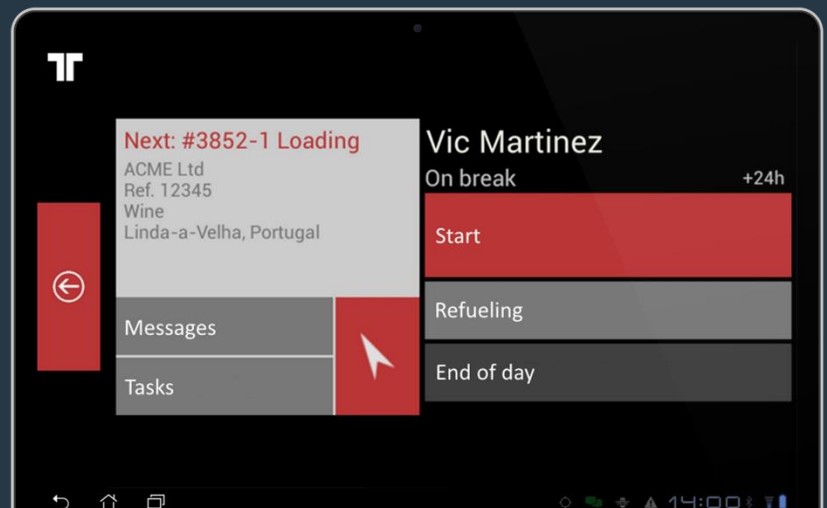

# Mobiel personeelsbeheer

Personeelsbeheer en fleet management werken samen.

Met de Mobiel Personeelsbeheer module kunt u taken en opdrachten op een eenvoudige en effectieve manier naar uw chauffeurs verzenden. Houd deze taken vervolgens in realtime bij naarmate ze vorderen. Uw klanten zullen de controle die u hebt over elke taak die wordt uitgevoerd waarderen.

*U bewaakt het scherm in de verzendruimte naarmate elke transportservice vordert. Onmiddellijk spot u een service met een geschatte aankomsttijd die later is dan gepland. U kunt handelen voordat het te laat is en voorkomen dat de levering niet op tijd plaats vindt.*

In het voertuig krijgt uw chauffeur een nieuwe taak via zijn tablet aan boord. Hij analyseert de functiegegevens en accepteert deze door op de startknop te drukken. Vanaf dat moment begeleidt de tablet de chauffeur door alle geplande fasen totdat de operatie is afgerond.