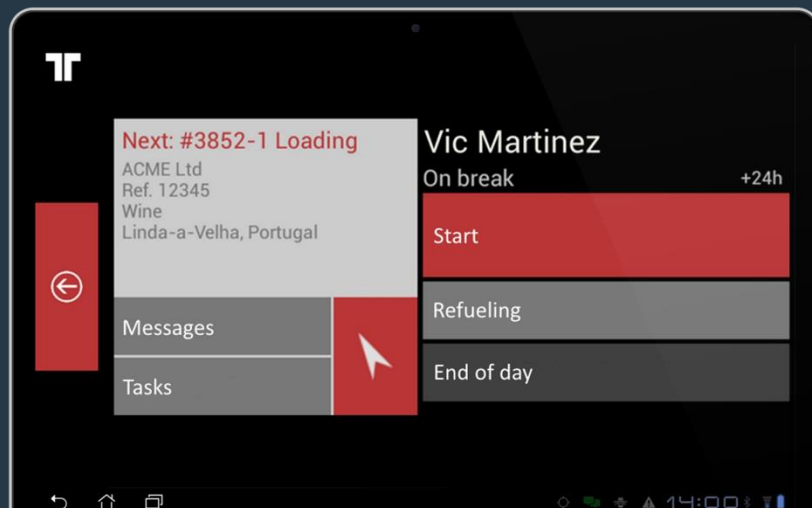

# Workforce management

Workforce management och fordonshantering samarbetar.

Workforce management låter dig skicka jobb / uppgifter till förarna på ett enkelt och effektivt sätt. Det gör det lätt att spåra dessa jobb i realtid som enstaka processer. Dina kunder kommer att uppskatta den kontroll du har över varje jobb som utförs.

*Du övervakar varje förprocess och har möjlighet att omedelbart agera på förseningar i leveransen när systemet uppskattar ankomsterna senare än planerat.*

I varje fordon får din förare en ny arbetsuppgift genom sin ombordsenhet. Han analyserar uppgiften och accepterar den genom att trycka på startknappen. Från den stunden, kommer tabletten vägleda föraren genom alla de planerade stegen tills uppgiften är avslutad.