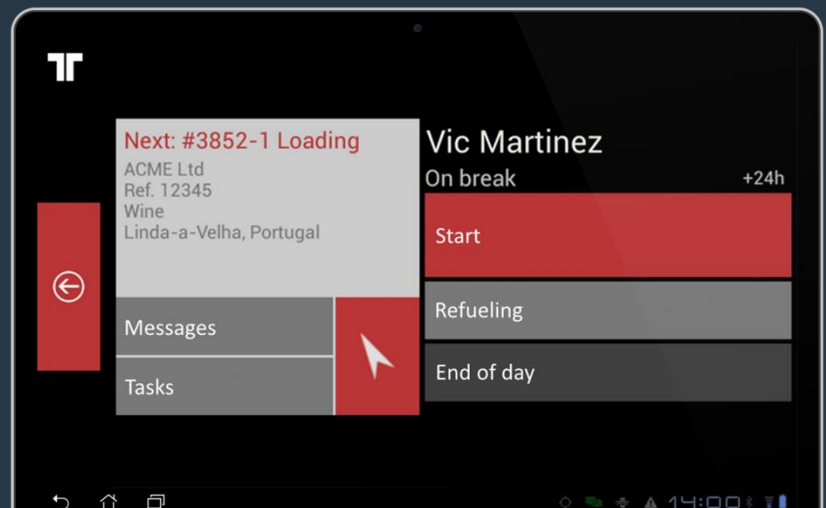

Workforce management

Workforce Management și administrarea flotei acționând împreună.

Modulul Workforce Management îți permite să transmiți comenzi/sarcini șoferilor, ușor și eficient. Apoi poți urmări în timp real îndeplinirea acestora. Clienții tăi vor aprecia controlul asupra felului în care este realizată fiecare comandă.

Monitorizezi pe ecranul din dispecerat desfășurarea fiecărui serviciu de transport. Identifici imediat un serviciu cu un timp de sosire estimat întârziat față de cel planificat. Poți acționa înainte de a fi prea târziu și înainte de a rata termenul de livrare.

Cum te ajutăm

Modulul Workforce Management îți permite să transmiți comenzi/sarcini șoferilor, ușor și eficient. Apoi poți urmări în timp real îndeplinirea acestora. Clienții tăi vor aprecia controlul asupra felului în care este realizată fiecare comandă.

În ceea ce privește vehiculul, șoferul primește o nouă comandă pe tableta de la bord. El analizează detaliile și acceptă comanda apăsând butonul Start. Din acel moment tableta îl va ghida pe șofer prin toate etapele planificate până la finalizarea comenzii.